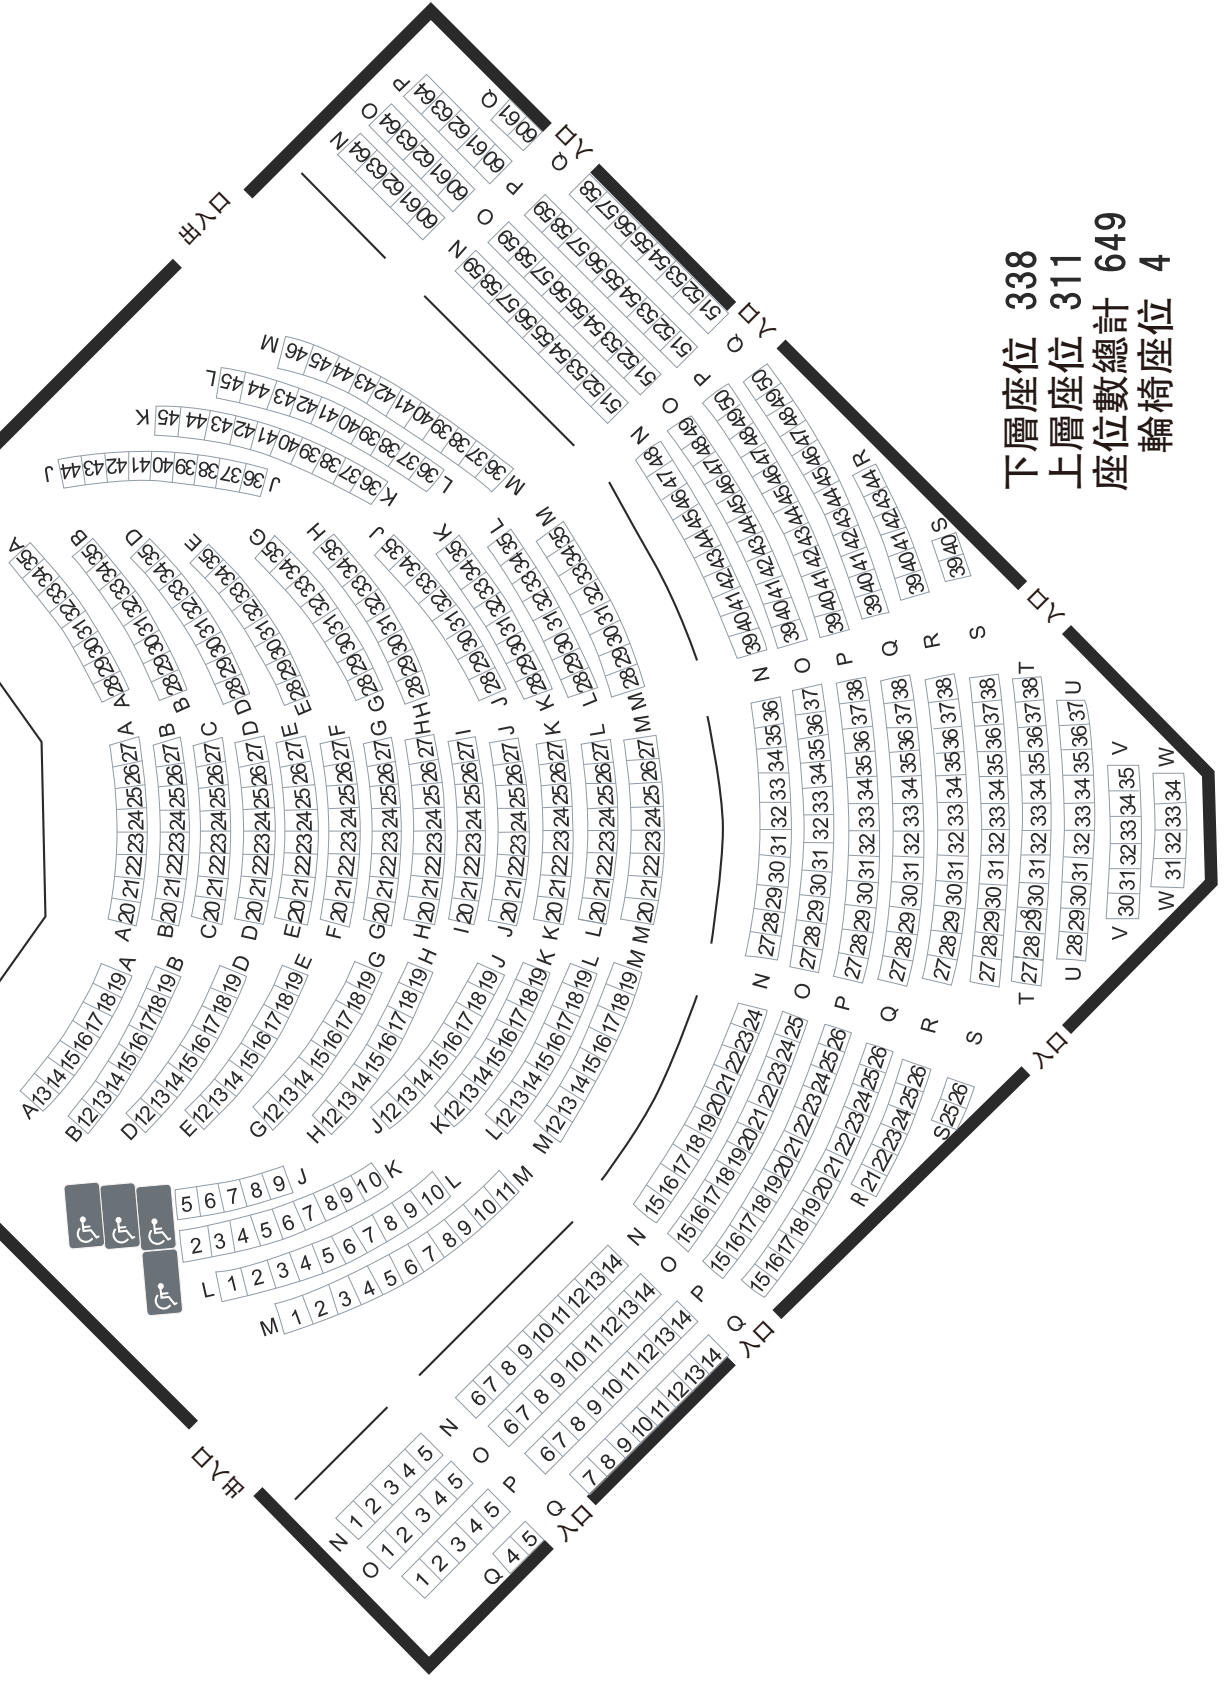

(音響反射板)

舞 台

下層座位 338  
 上層座位 311  
 座位數總計 649  
 輪椅座位 4