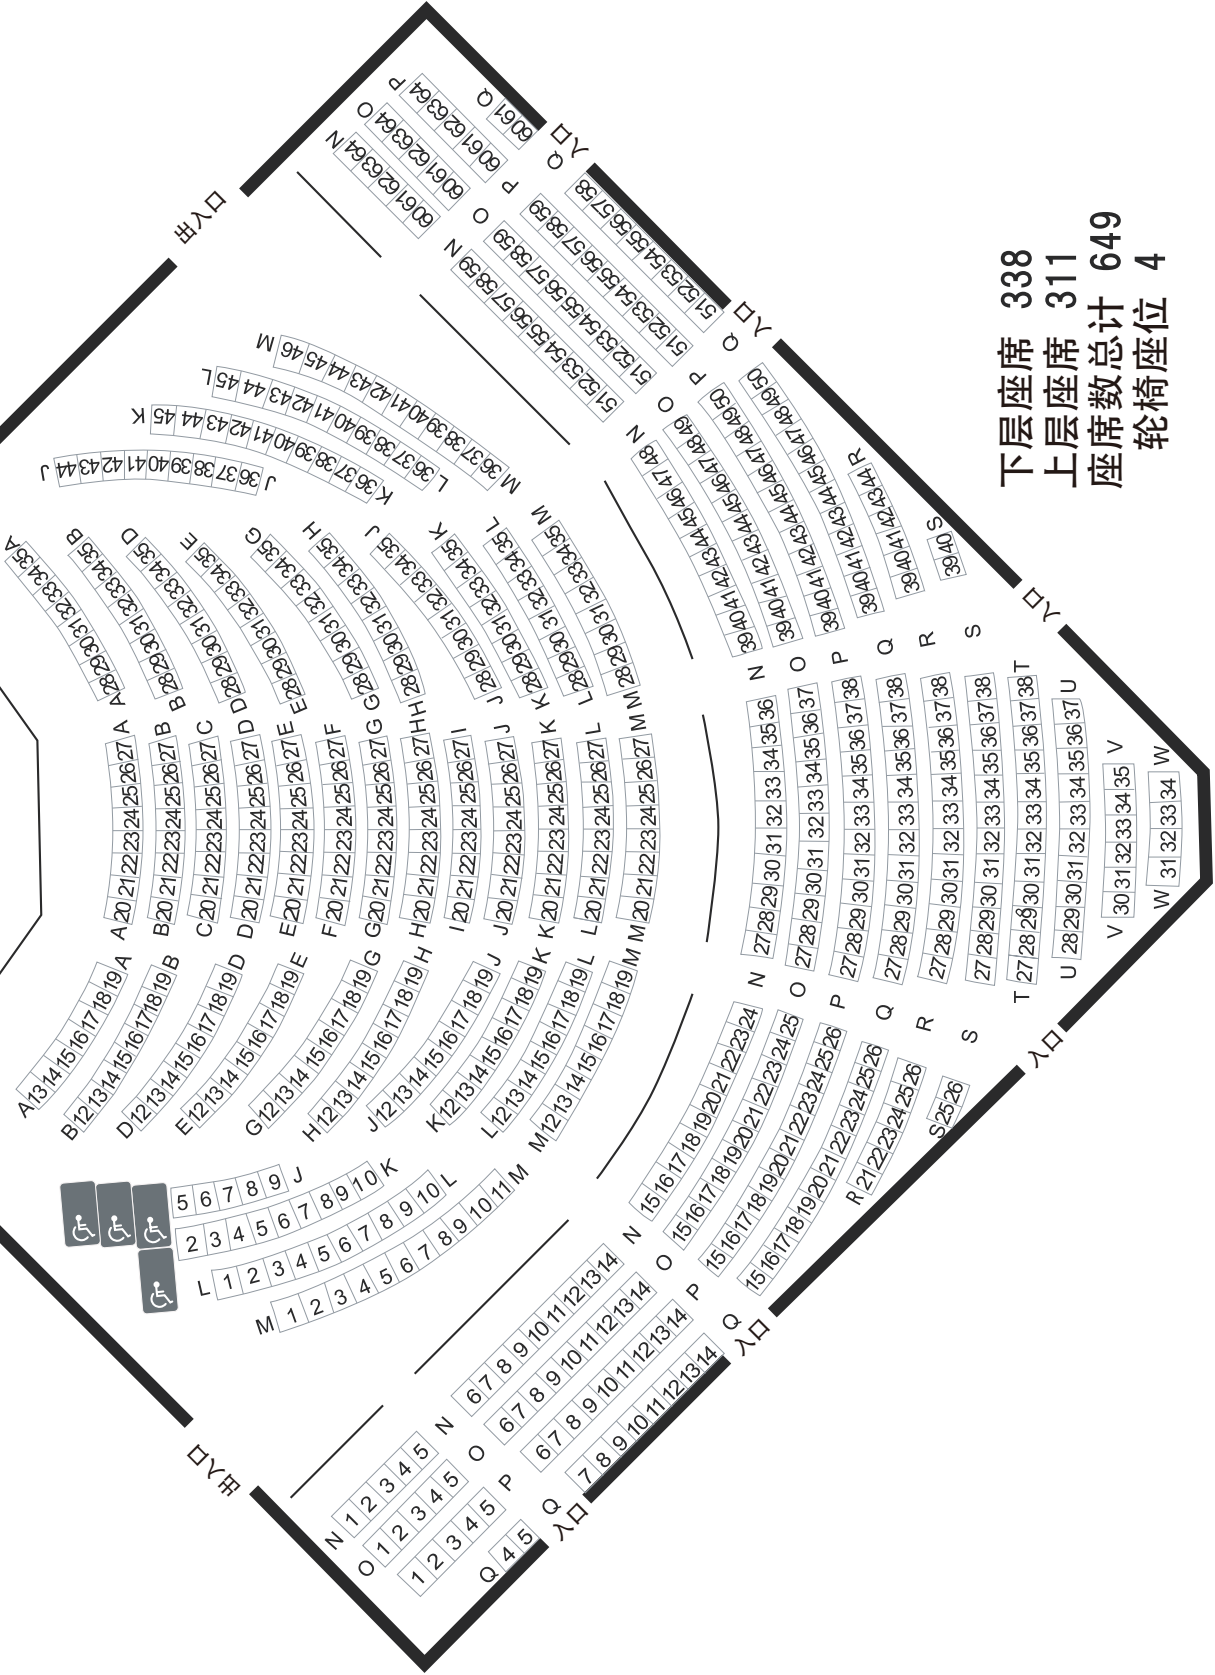

(音响反射板)

舞台

下层座席 338
 上层座席 311
 座席数总计 649
 轮椅座位 4