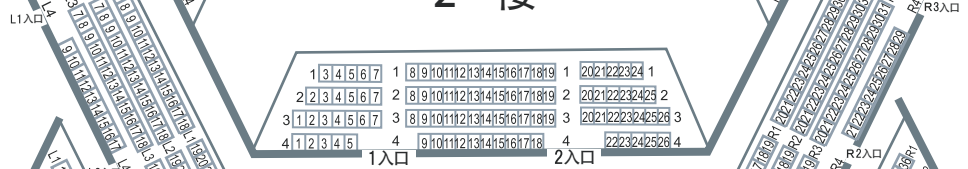

## 1 楼

## 2 楼

## 5 楼

- 1楼座席 1,282
- 2楼座席 238
- 3楼座席 355
- 4楼座席 268
- 5楼座席 160
- 总计 2,303
- 轮椅座位 14

灯光室

灯光室