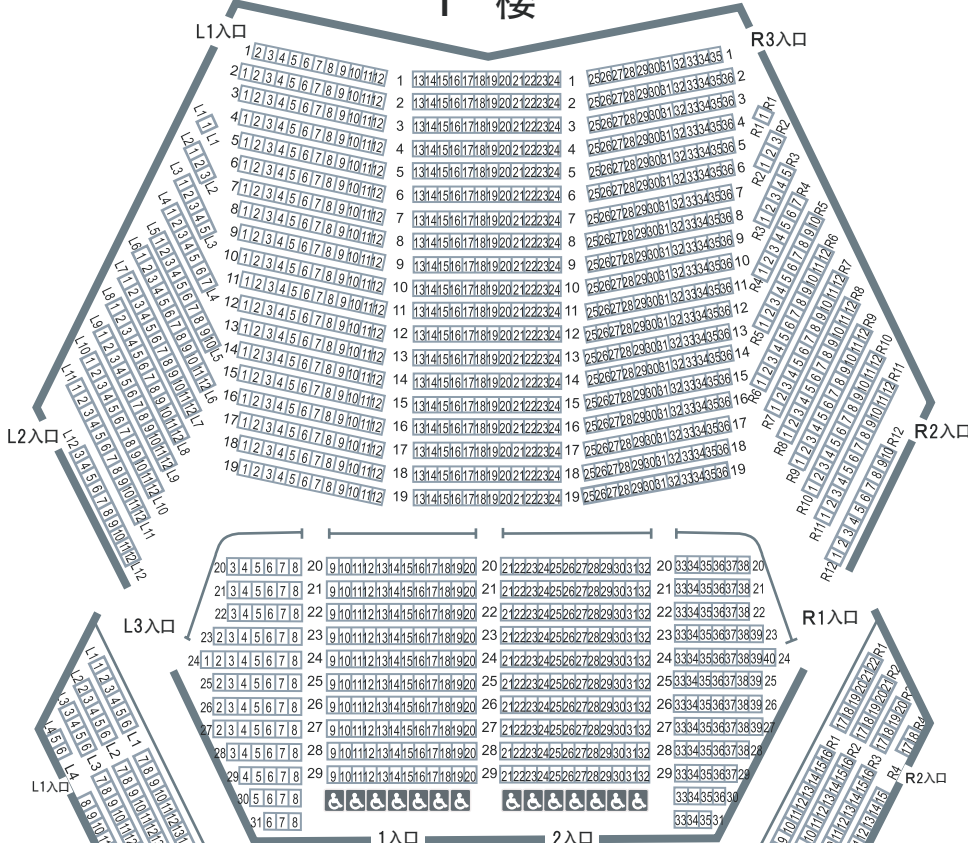

# 舞台

## 1 楼

## 2 楼

## 5 楼

- 1楼座席 1,282
- 2楼座席 238
- 3楼座席 355
- 4楼座席 268
- 5楼座席 160
- 总计 2,303
- 轮椅座位 14

灯光室

灯光室