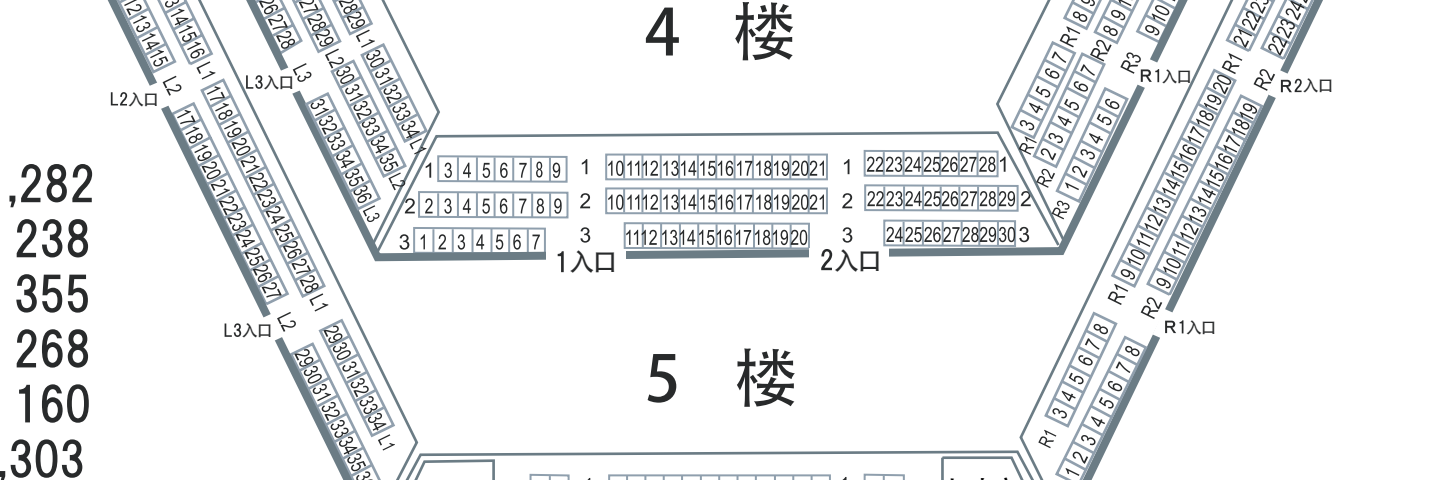

舞台

1 楼

1楼座席 1,282
 2楼座席 238
 3楼座席 355
 4楼座席 268
 5楼座席 160
 总计 2,303
 轮椅座位 14

灯光室

灯光室