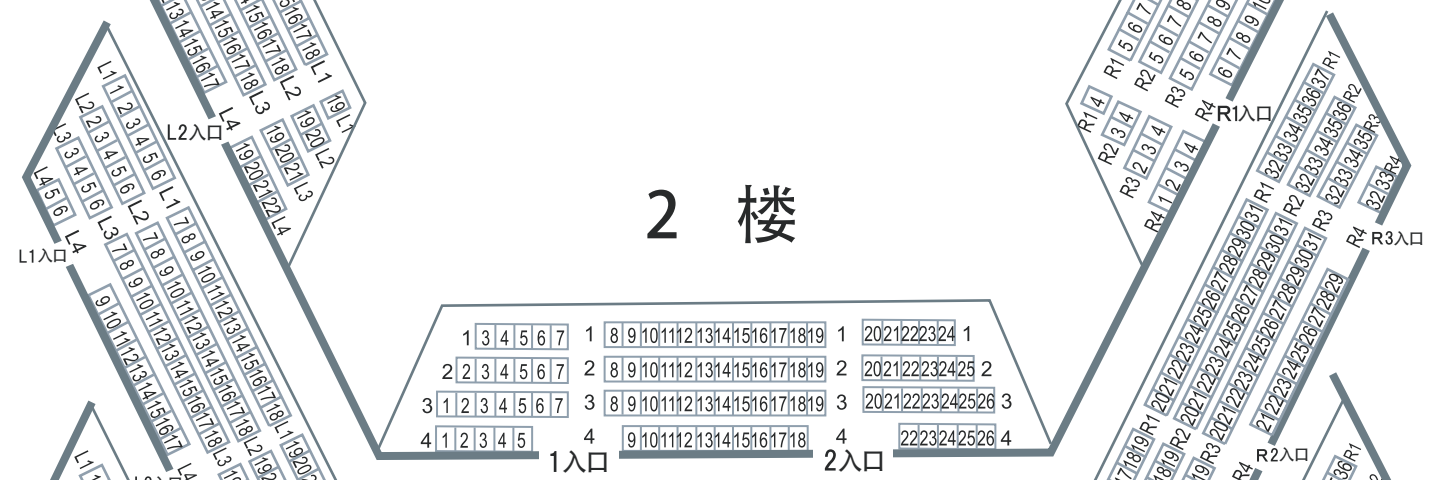

舞台

1 楼

1楼座席 1,282
 2楼座席 238
 3楼座席 355
 4楼座席 268
 5楼座席 160
 总计 2,303
 轮椅座位 14

灯光室

灯光室