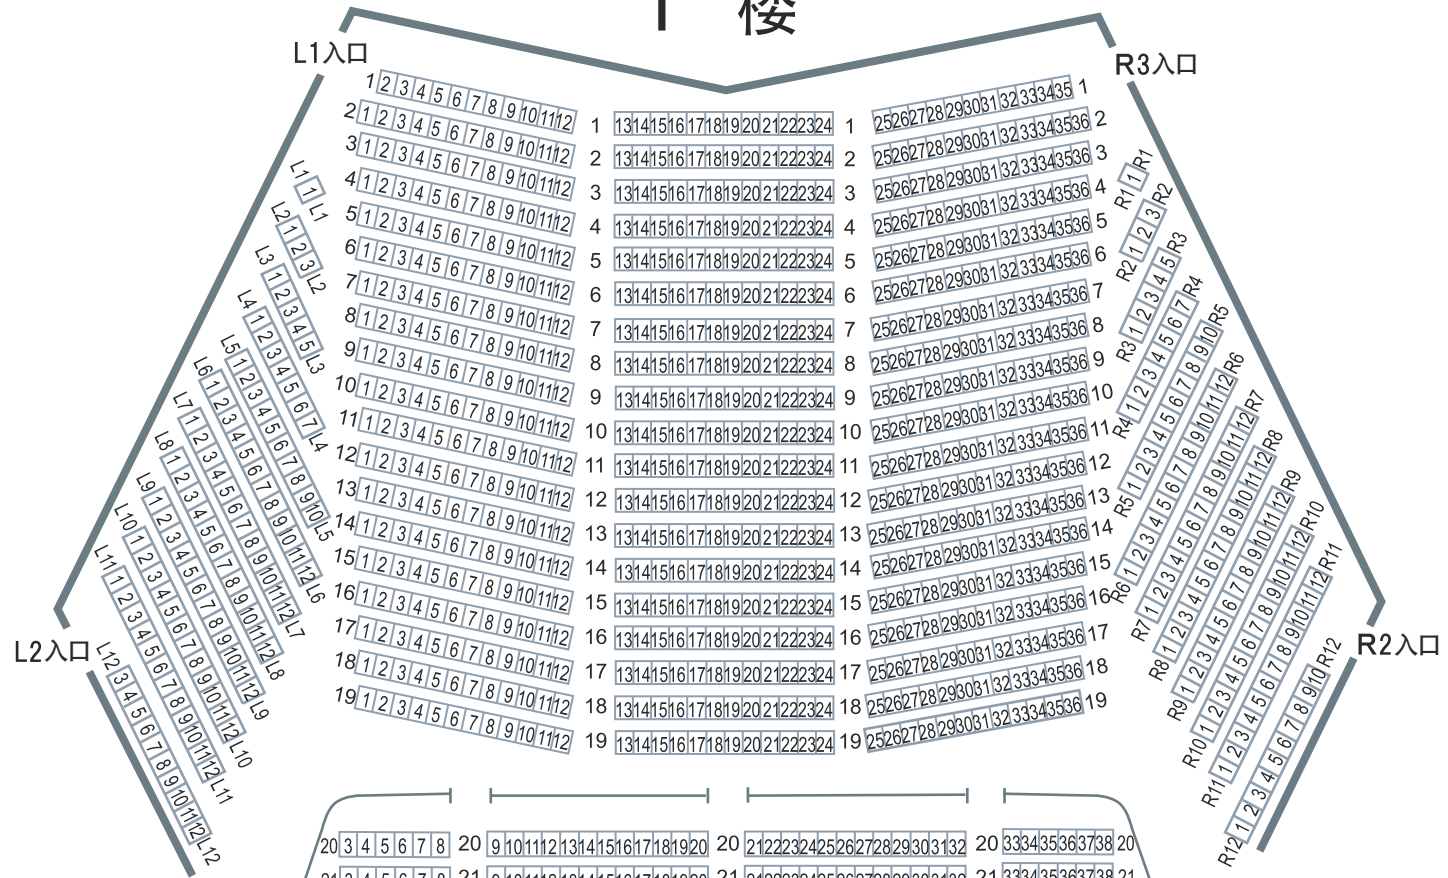

舞台

1 楼

1楼座席 1,282
 2楼座席 238
 3楼座席 355
 4楼座席 268
 5楼座席 160
 总计 2,303
 轮椅座位 14

灯光室

灯光室