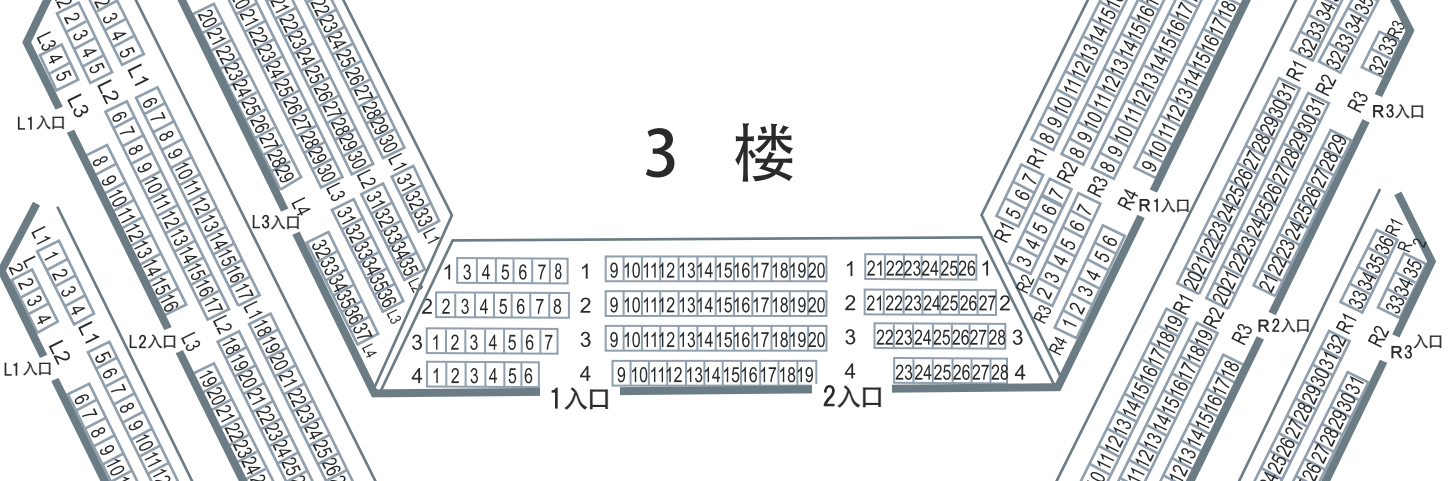

舞台

1 楼

1楼座席 1,282
 2楼座席 238
 3楼座席 355
 4楼座席 268
 5楼座席 160
 总计 2,303
 轮椅座位 14

灯光室

灯光室