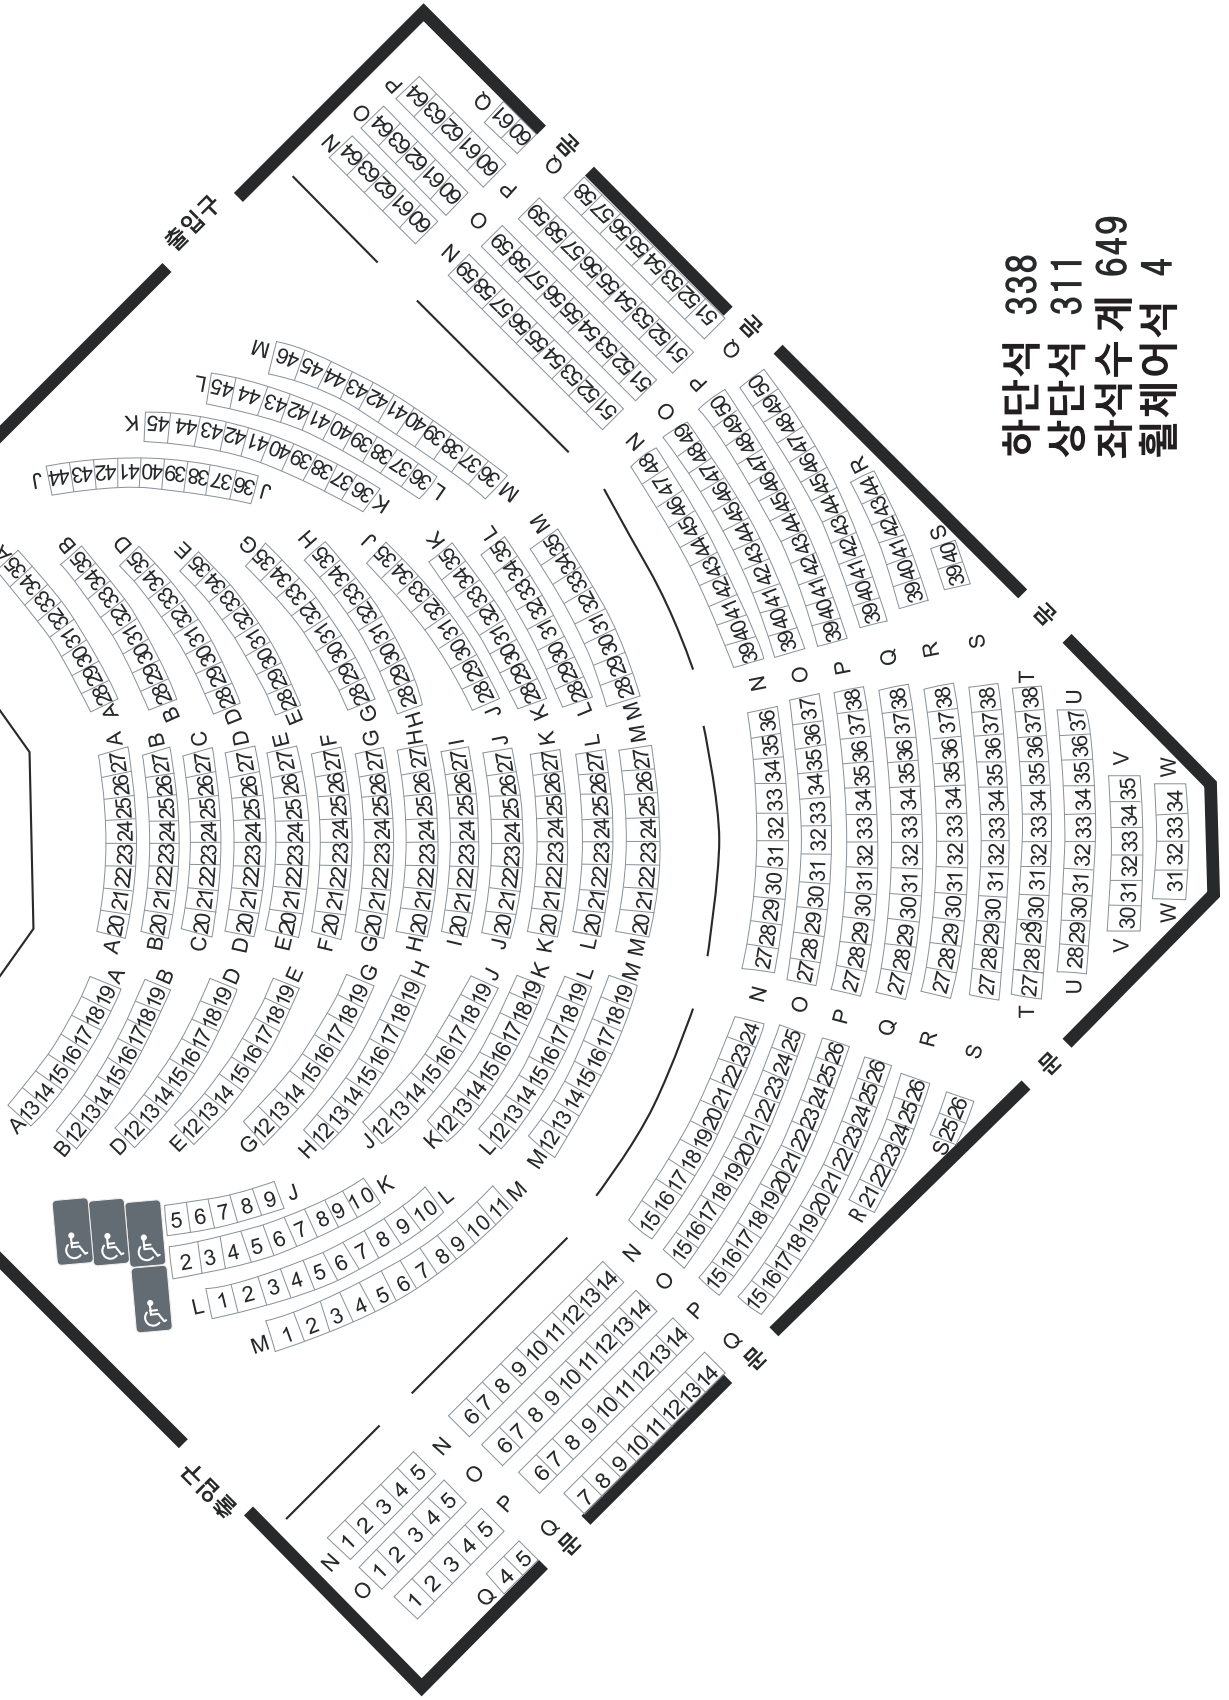

(반향판)

# 무대

하단석 338  
 상단석 311  
 좌석수 계 649  
 휠체어석 4