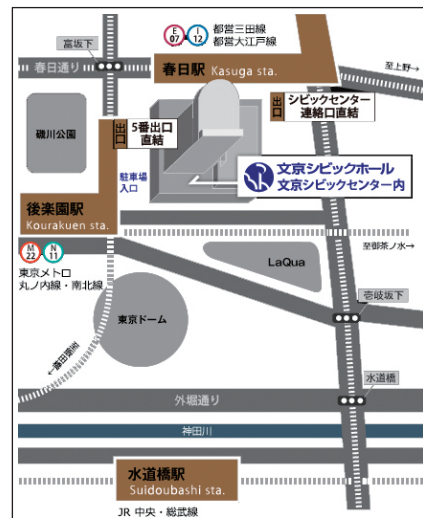

## ムジカ・ピッコラ

さあ！今日は待ちに待った音楽会。  
マエストロと一緒にすてきな音楽を奏でよう！

出演：須藤はるな、野口綾子

11:00～11:45

対象：3～4歳

14:00～14:45

対象：5歳～小学校低学年

公演詳細

チケットのお申込み：東京文化会館チケットサービス 03-5685-0650 t-bunka.jp  
チケット発売日：5月2日(土)

・東京メトロ丸の内線・南北線 後楽園駅(5出入口)直結  
・都営地下鉄三田線・大江戸線 春日駅(文京シビックセンター連絡口)直結  
・JR中央・総武線水道橋駅(東口)徒歩約10分

料金：1公演につき1人 **550円** ※チケットは1人1枚ずつお求めください。

● 幼児・児童1名につき同伴者中学生以上1名 ● 乳幼児1名につき同伴者中学生以上2名まで