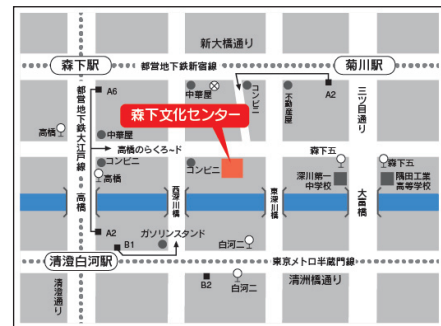

東京文化会館チケットサービス

03-5685-0650 t-bunka.jp

江東区森下文化センター(第1・3月曜休館)

03-5600-8666 kcf.or.jp/morishita/

※窓口は発売日13:00～21:00、発売日翌日以降9:00～21:00

※インターネット・電話は発売日10:00～(電話は21:00まで)

チケット発売日：7月10日(金)

江東区森下文化センター

〒135-0004 東京都江東区森下 3-12-17

・都営地下鉄新宿線・大江戸線[森下]駅 A6出口より徒歩8分  
・都営地下鉄大江戸線・東京メトロ半蔵門線[清澄白河]駅 A2出口より徒歩8分  
・都バス門33系統[電戸駅前]⇄[豊海水産埠頭] [高橋]下車徒歩5分  
・2都バス業10系統[とうきょうスカイツリー駅前]⇄[新橋] [森下五丁目]下車徒歩5分

料金：1公演につき1人 **550円** ※チケットは1人1枚ずつお求めください。