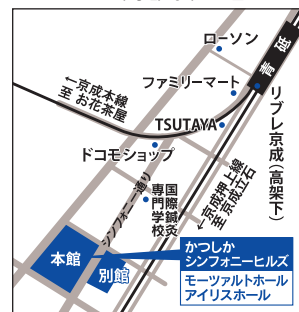

#### ② One Day コーラス

歌が好きな人、集まれ！  
必要なのは歌いたい気持ちだけ。  
あなたも是非1日合唱隊の一員に！

15:00～16:00

対象：小学生～大人

出演：伊原小百合  
塚本江里子  
古橋果林

かつしかシンフォニーヒルズ  
〒124-0012 東京都葛飾区立石 6-33-1

・京成線青砥駅下車徒歩5分

チケットのお申込み：

### 会場：江東区森下文化センター 多目的ホール

江東区森下文化センター