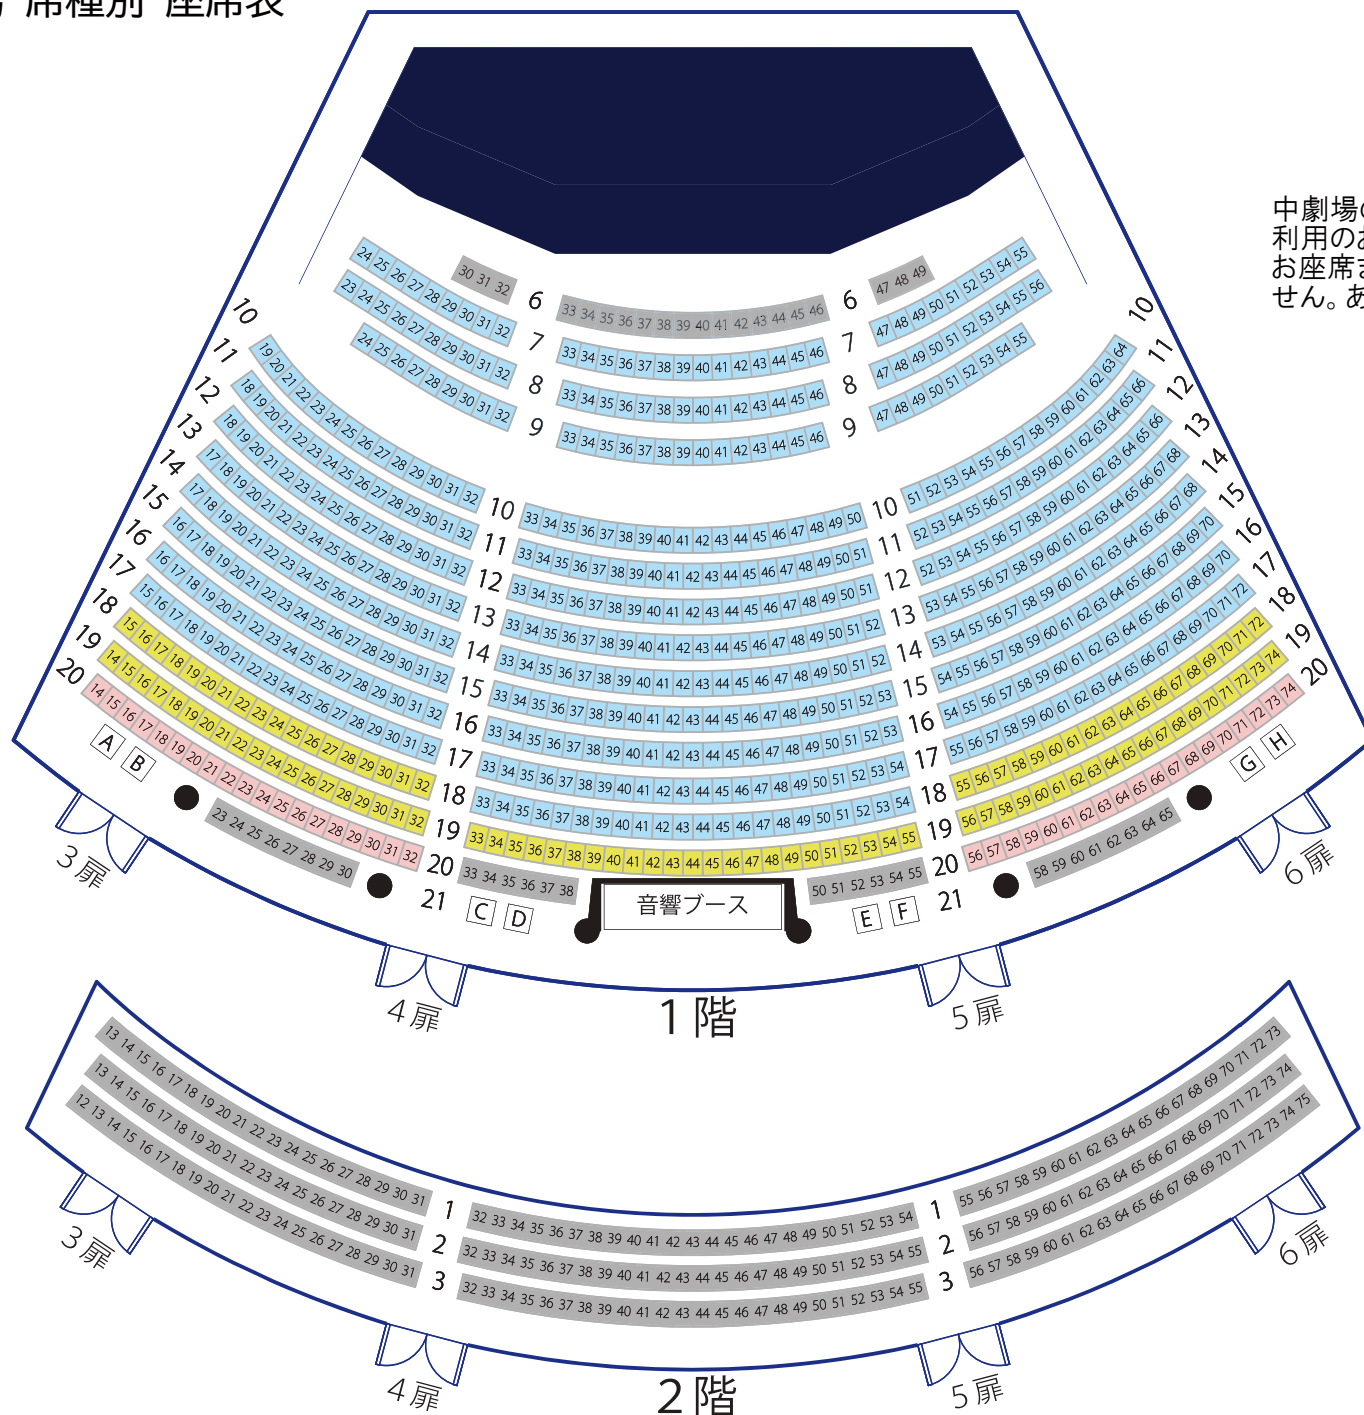

新国立劇場 中劇場 席種別 座席表

ステージ

■客席数	
1階	719席 ※
2階	187席
合計	906席

※別途車椅子席あり (A~H)

- 1 S席
- 1 A席
- 1 B席

中劇場の座席は階段状です。車椅子をご利用のお客様は、車椅子スペースを除き、お座席まで直接お越しいただくことができません。あらかじめご了承ください。