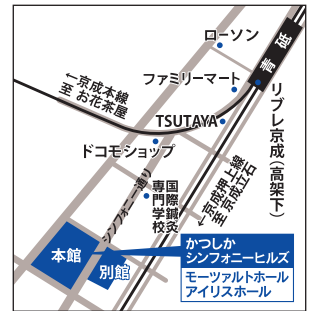

15:00～16:00

対象：小学生～大人

出演：伊原小百合

塚本江里子

古橋果林

かつしかシンフォニーヒルズ 〒124-0012 東京都葛飾区立石 6-33-1

・京成線青砥駅下車徒歩5分

チケットのお申込み：