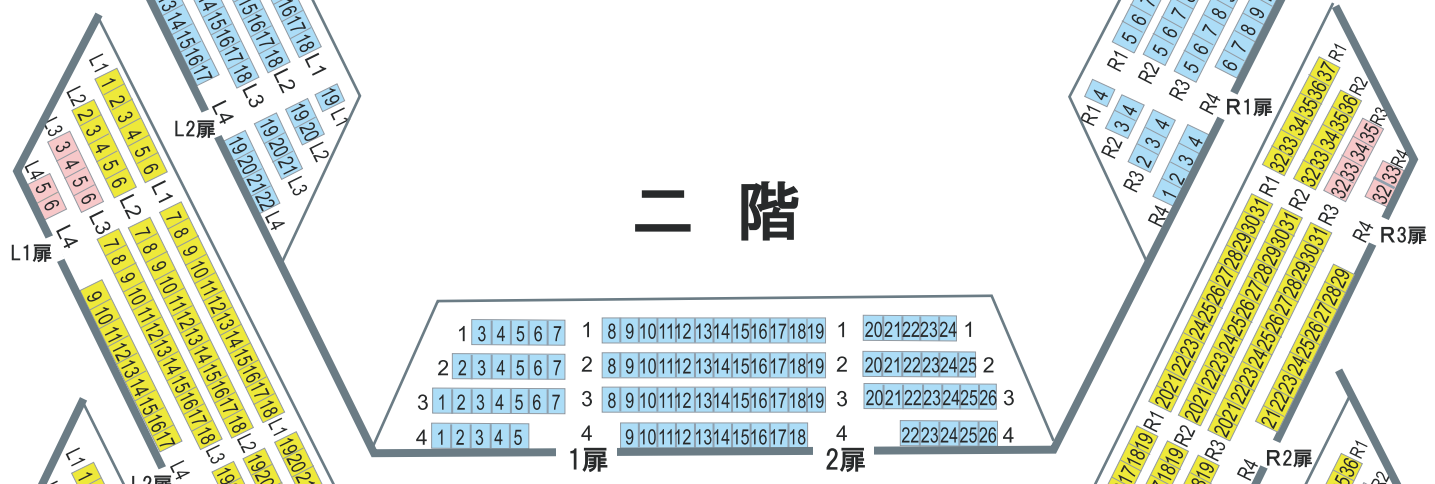

大ホール 席種別 座席表

- 1 S席
- 1 A席
- 1 B席

舞台  
一階

二階

三階

四階

五階