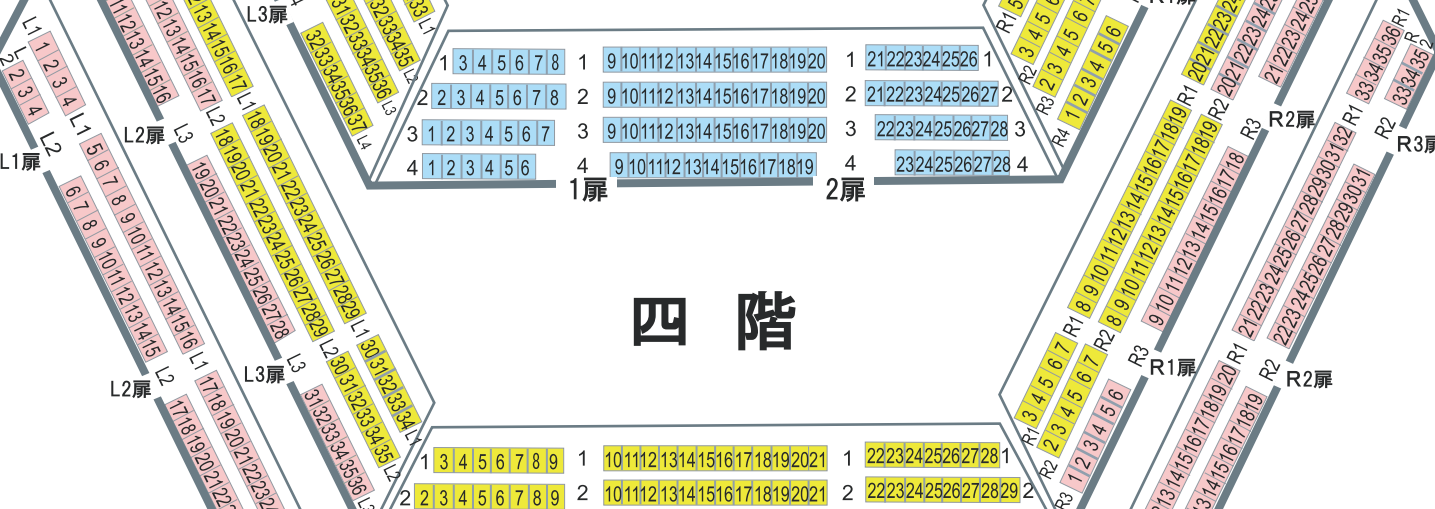

大ホール 席種別 座席表

- 1 S席
- 1 A席
- 1 B席

舞台  
一階

二階

三階

四階

五階