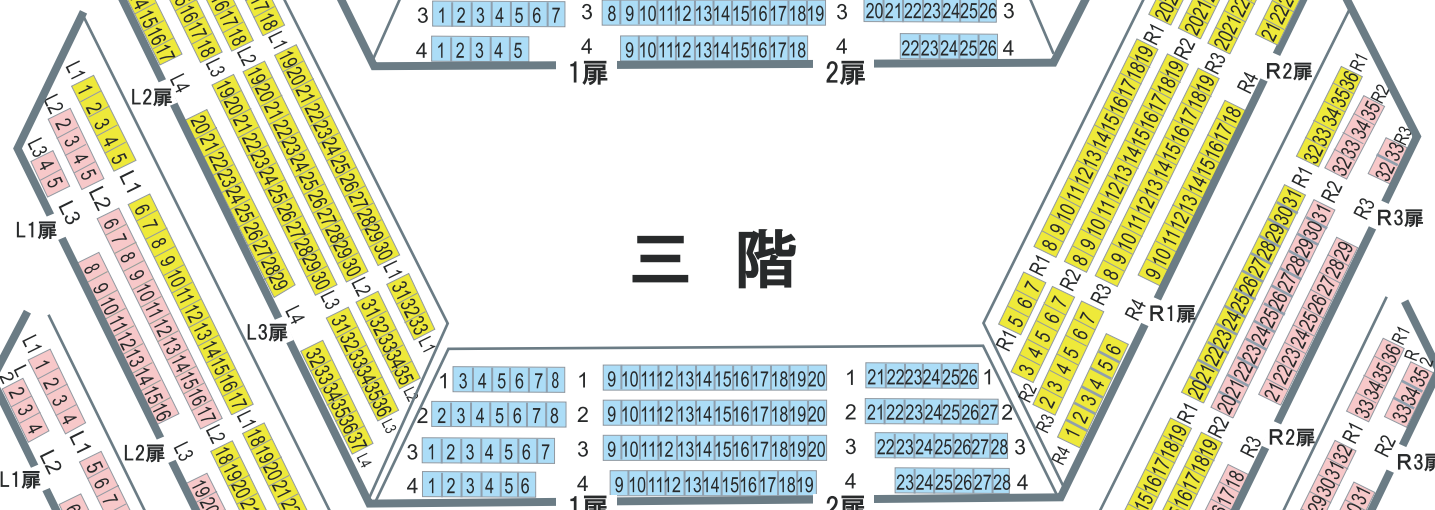

大ホール 席種別 座席表

- 1 S席
- 1 A席
- 1 B席

舞台  
一階

二階

三階

四階

五階