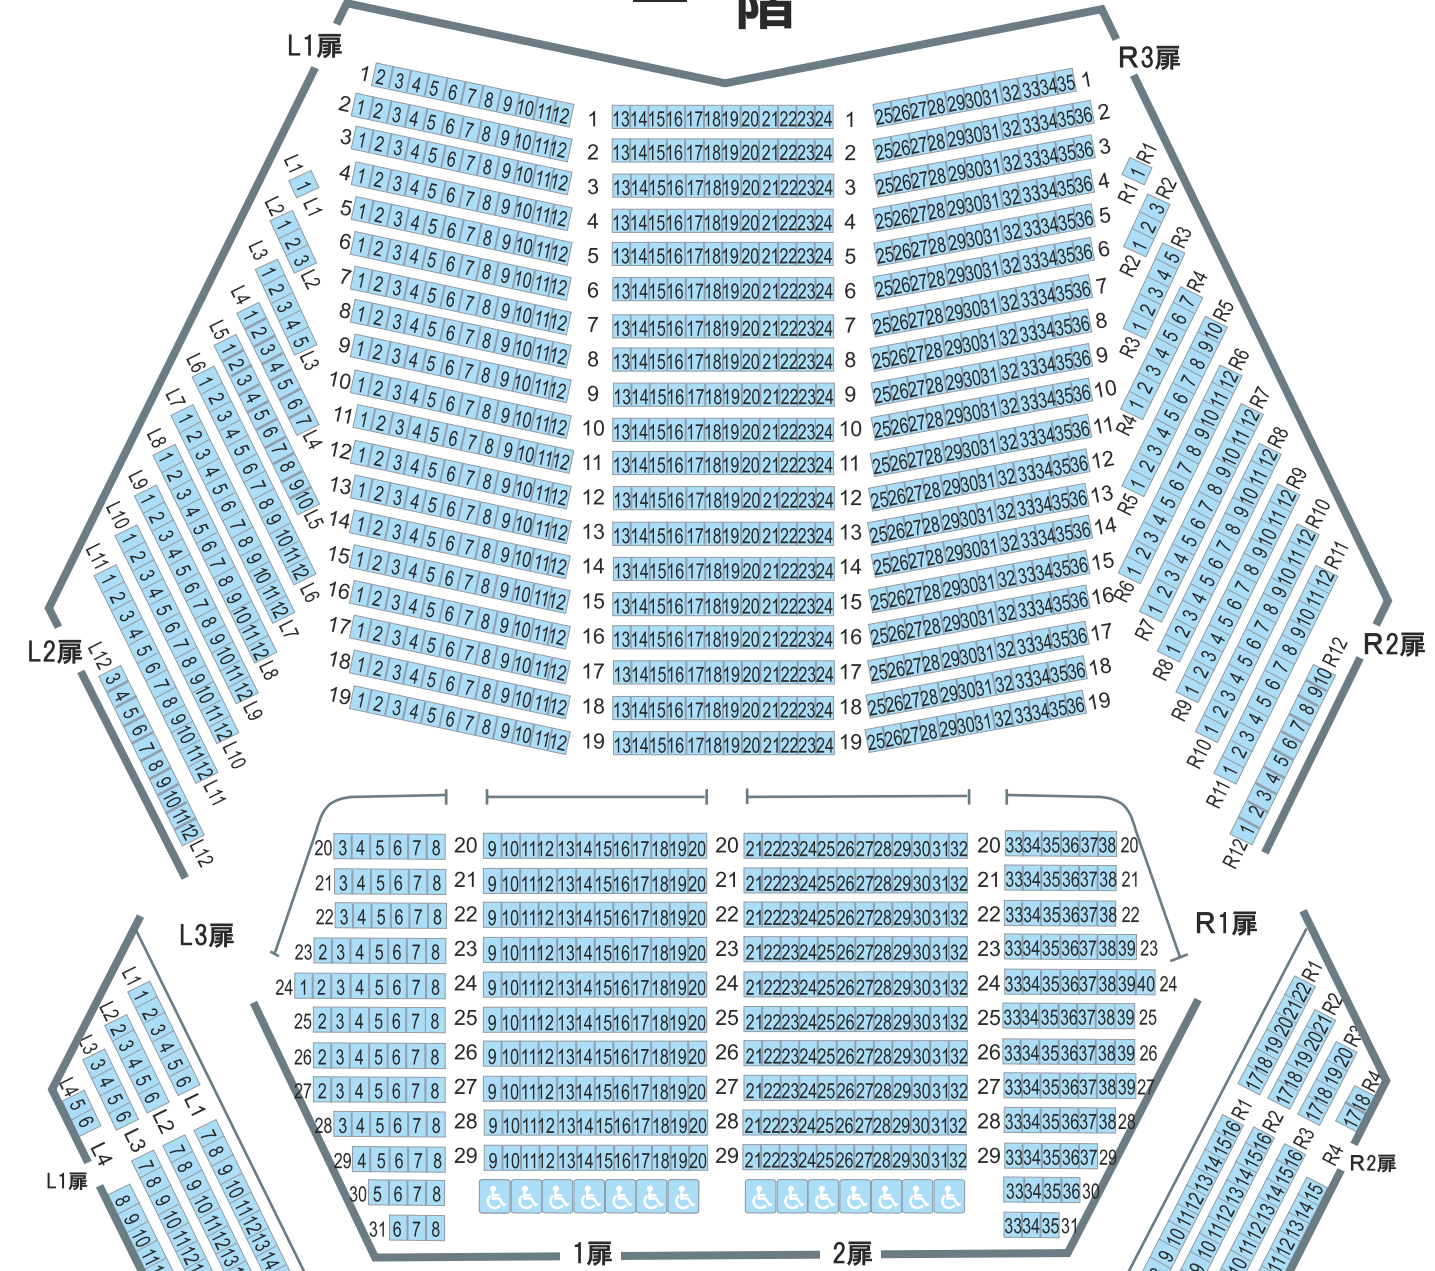

大ホール 席種別 座席表

- 1 S席
- 1 A席
- 1 B席

舞台  
一階

二階

三階

四階

五階