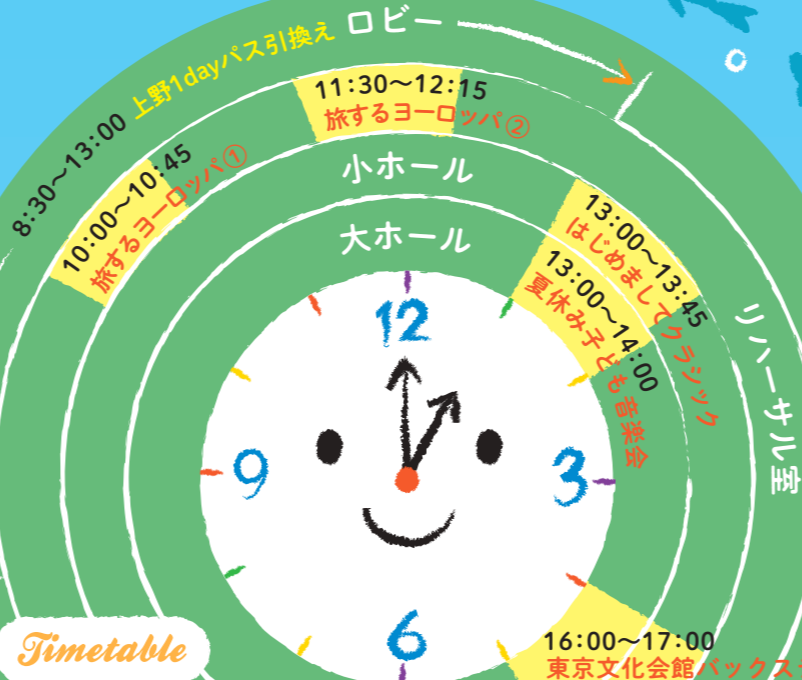

## バックステージツアー《夏休みスペシャル!》

小学生と  
保護者および  
家族

**16:00** 大ホール

クラシック音楽の殿堂「東京文化会館」の  
舞台裏をめぐる大人気企画。

子供向けのショートツアーにどうぞご参加ください!

16:00 開始 (15:45 受付/所要時間 約1時間)

定員 75名限定

参加費：550円

\*必ず保護者同伴でご参加ください。

\*未就学児の参加、大人のみ参加はご遠慮ください。

\*階段の昇降がありますので予めご了承ください。

\*やむを得ない事情により、内容が変更になる場合がございますので予めご了承ください。

チケットのお申込み：

東京文化会館チケットサービス 03-5685-0650 t-bunka.jp

主催：公益財団法人東京都歴史文化財団 東京文化会館

詳細はこちら