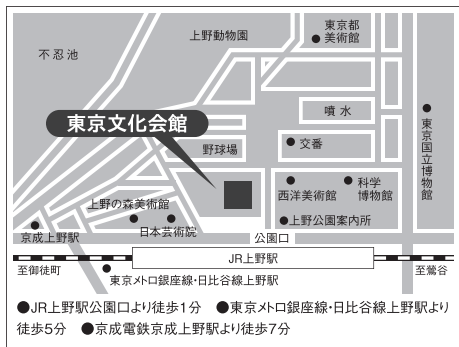

※託児サービス(要予約・有料・定員あり・1/5(金)17時締切)があります。

イベント託児・マザーズ：0120-788-222

「東京文化会館へご来場される皆さまへのお知らせとお願い」をお読みの上、ご来場
くださいますようお願いいたします。
t-bunka.jp/info/5673/

主催 = 東京都 / 公益財団法人東京都歴史文化財団 東京文化会館

企画制作 = 東京文化会館 事業係

× @tbunka_official