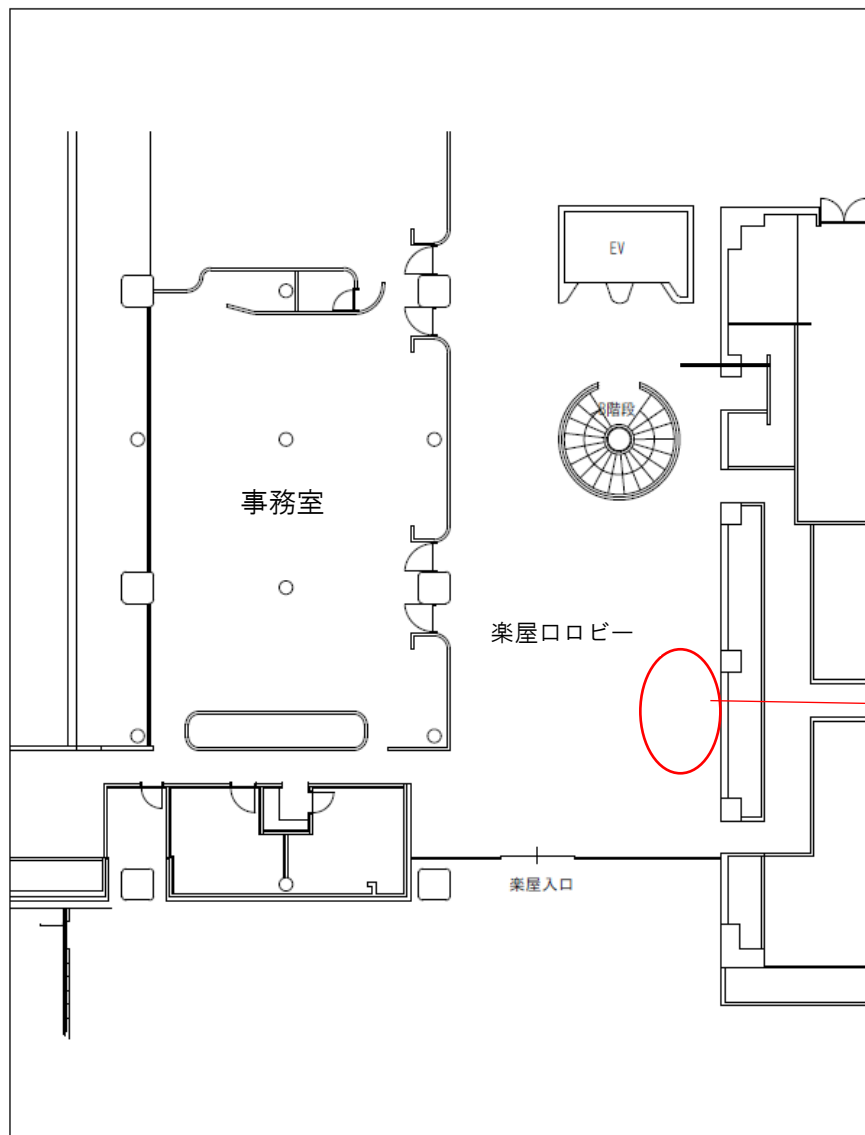

地下2階 リハーサル棟

自販機
W1,000×D750

地下1階 楽屋エリア

(廊下)

- 自販機(右)
W1,160×D750
- 自販機(中)
W1,160×D750
- 自販機(左)
W1,160×D750

(自販機コーナー)

自販機(手前) W860×D790	自販機(奥) W860×D840
----------------------	---------------------

1階 エントランス

自販機(左)
W1,200xD790

自販機(右)
W1,000xD790

1階 楽屋口

自販機
W1,300×D750

4階 会議室エリア（廊下）

自販機
W1,000xD750