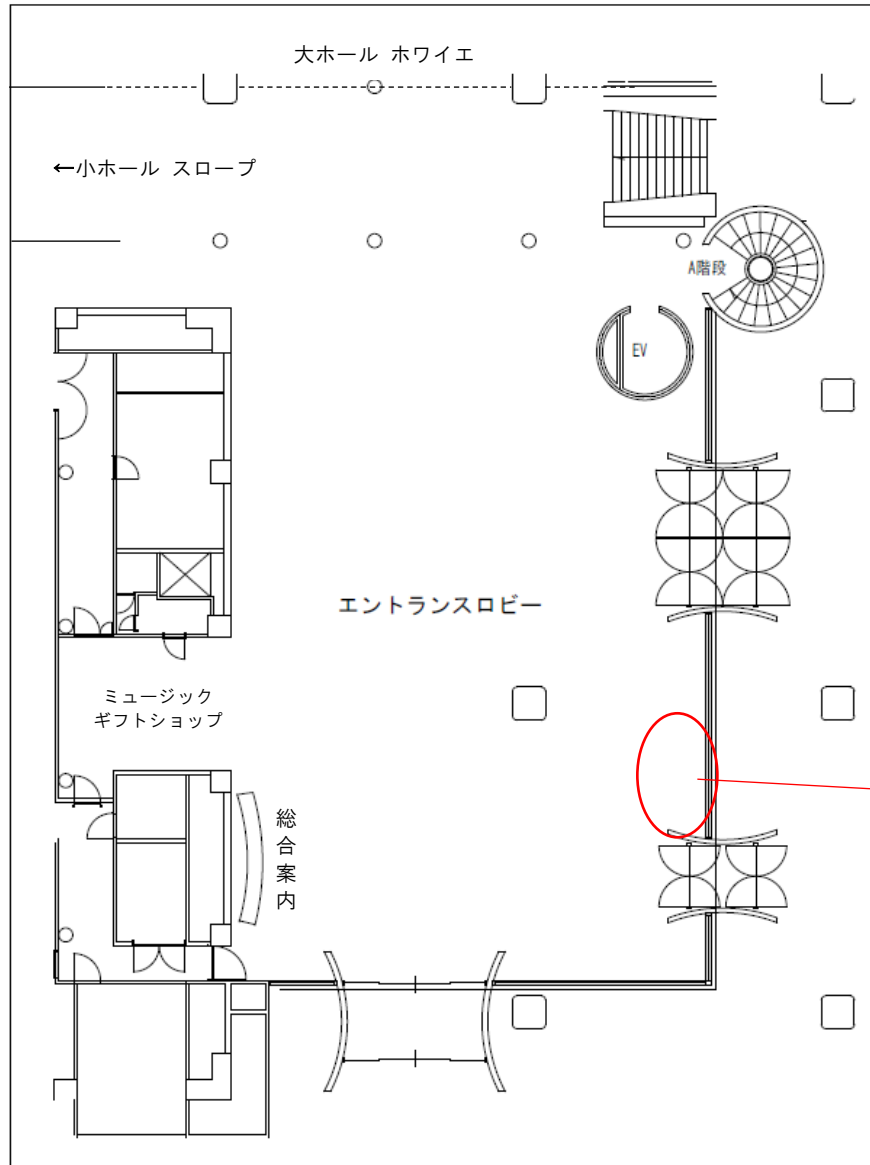

地下2階 リハーサル棟

自販機
W1,000×D750

地下1階 楽屋エリア

(廊下)

- 自販機(右)
W1,160×D750
- 自販機(中)
W1,160×D750
- 自販機(左)
W1,160×D750

(自販機コーナー)

自販機(手前) W860×D790	自販機(奥) W860×D840
----------------------	---------------------

1階 エントランス

自販機(左)
W1,200xD790

自販機(右)
W1,000xD790

1階 楽屋口

自販機
W1,300×D750

4階 会議室エリア（廊下）

自販機
W1,000xD750