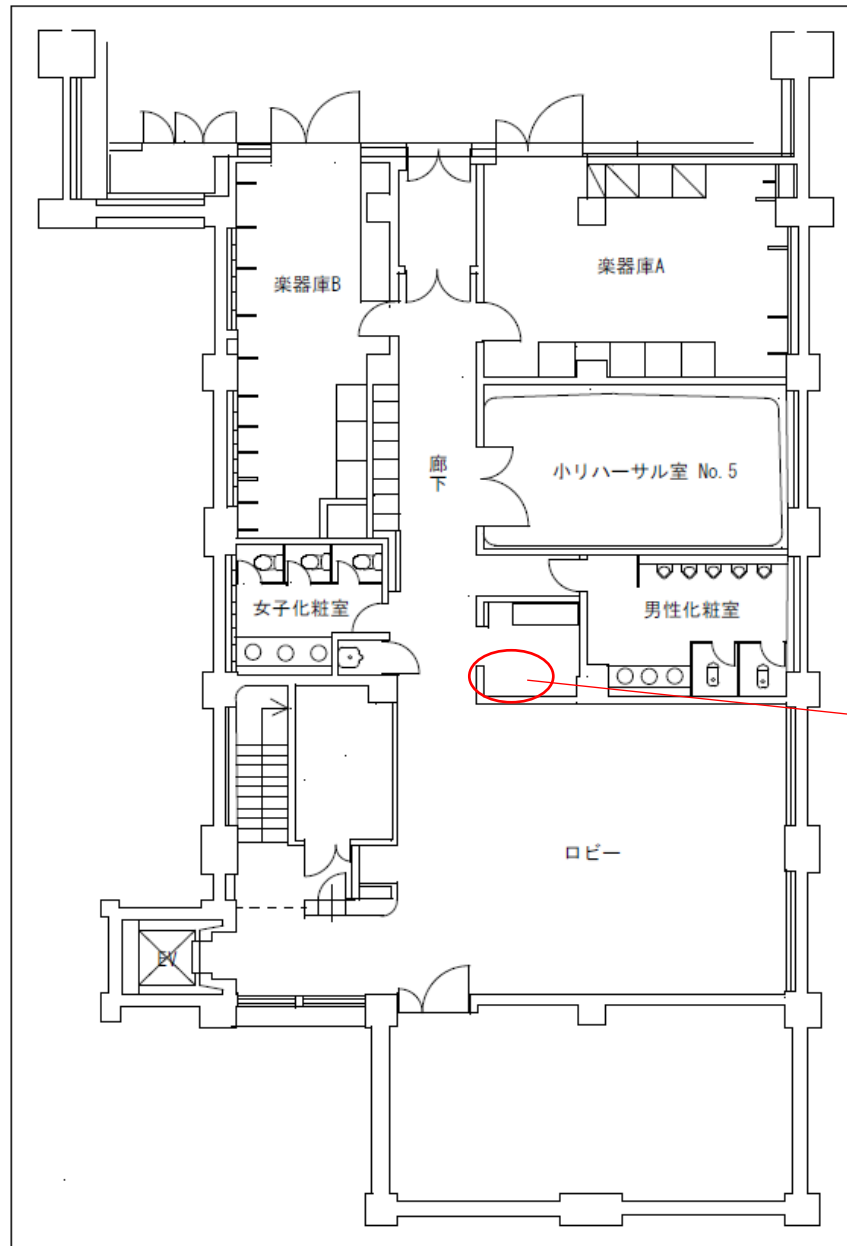

地下2階 リハーサル棟

自販機
W1,000×D750

地下1階 楽屋エリア

(廊下)

- 自販機(右)
W1,160×D750
- 自販機(中)
W1,160×D750
- 自販機(左)
W1,160×D750

(自販機コーナー)

自販機(手前) W860×D790	自販機(奥) W860×D840
----------------------	---------------------

1階 エントランス

自販機(左)
W1,200xD790

自販機(右)
W1,000xD790

1階 楽屋口

自販機
W1,300×D750

4階 会議室エリア（廊下）

自販機
W1,000xD750