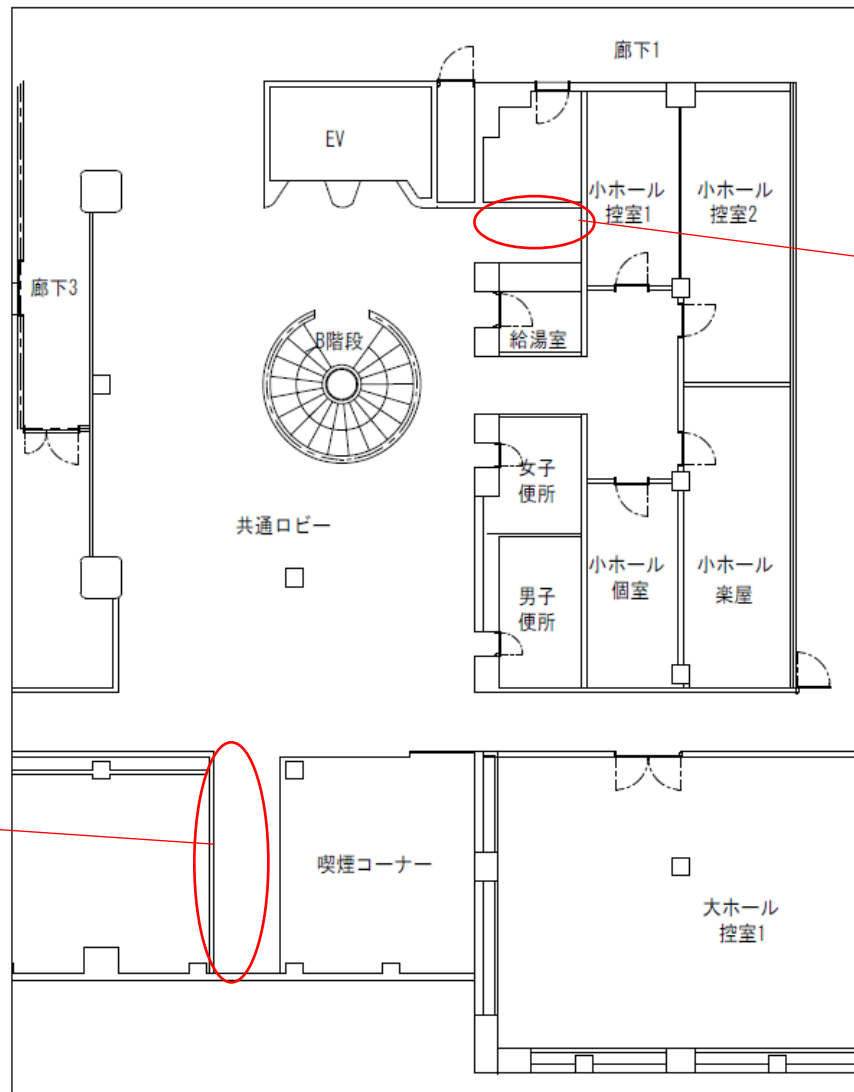

地下2階 リハーサル棟

自販機
W1,000×D750

地下1階 楽屋エリア

(廊下)

- 自販機(右)
W1,160×D750
- 自販機(中)
W1,160×D750
- 自販機(左)
W1,160×D750

(自販機コーナー)

自販機(手前) W860×D790	自販機(奥) W860×D840
----------------------	---------------------

1階 エントランス

自販機(左)
W1,200xD790

自販機(右)
W1,000xD790

1階 楽屋口

自販機
W1,300×D750

4階 会議室エリア（廊下）

自販機
W1,000xD750