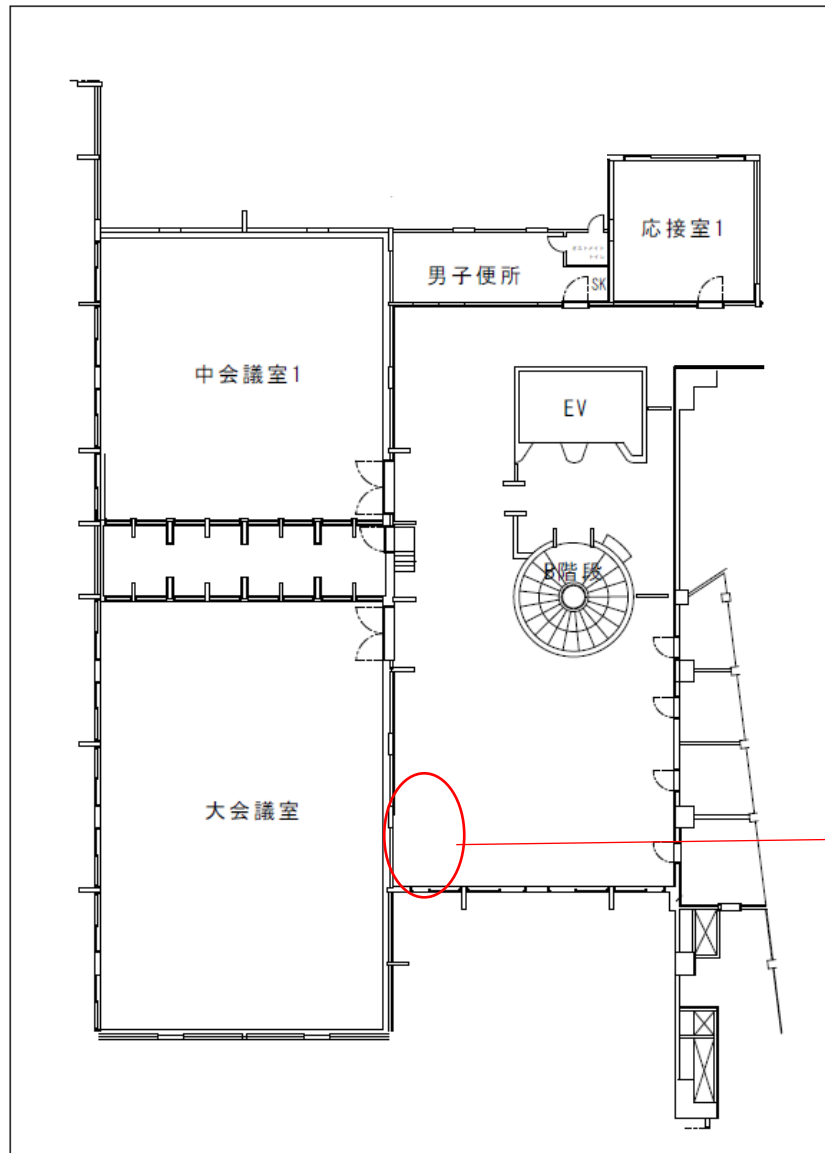

地下2階 リハーサル棟

自販機
W1,000×D750

地下1階 楽屋エリア

(廊下)

- 自販機(右)
W1,160×D750
- 自販機(中)
W1,160×D750
- 自販機(左)
W1,160×D750

(自販機コーナー)

自販機(手前) W860×D790	自販機(奥) W860×D840
----------------------	---------------------

1階 エントランス

自販機(左)
W1,200xD790

自販機(右)
W1,000xD790

1階 楽屋口

自販機
W1,300×D750

4階 会議室エリア（廊下）

自販機
W1,000xD750