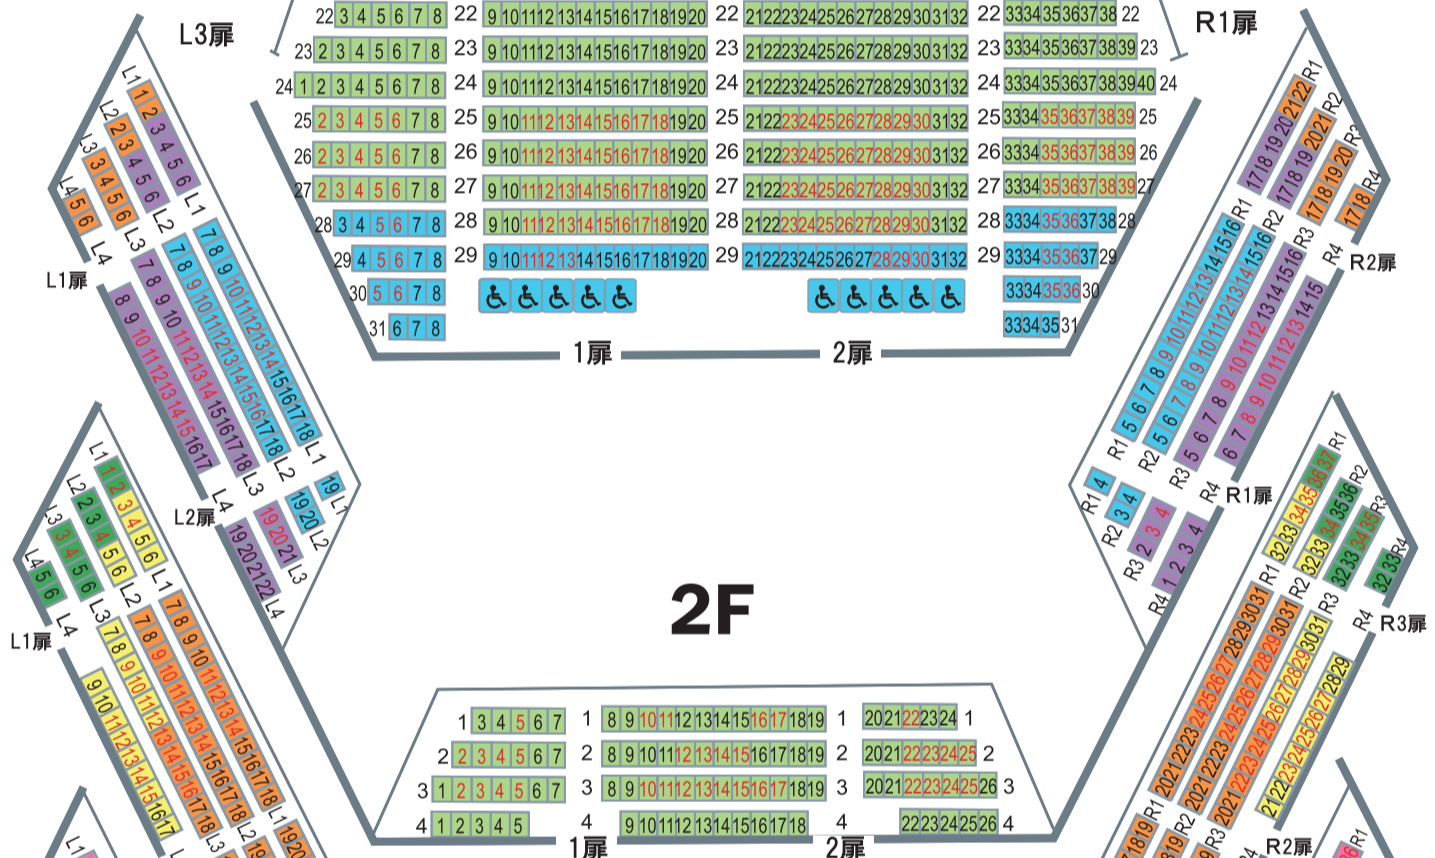

- 1 S席
- 1 A席・25歳以下席
- 1 B席・25歳以下席
- 1 C席
- 1 D席
- 1 E席
- 1 F席

赤字の席を7月3日(土)追加発売

舞 台

1F

2F

3F

4F

5F