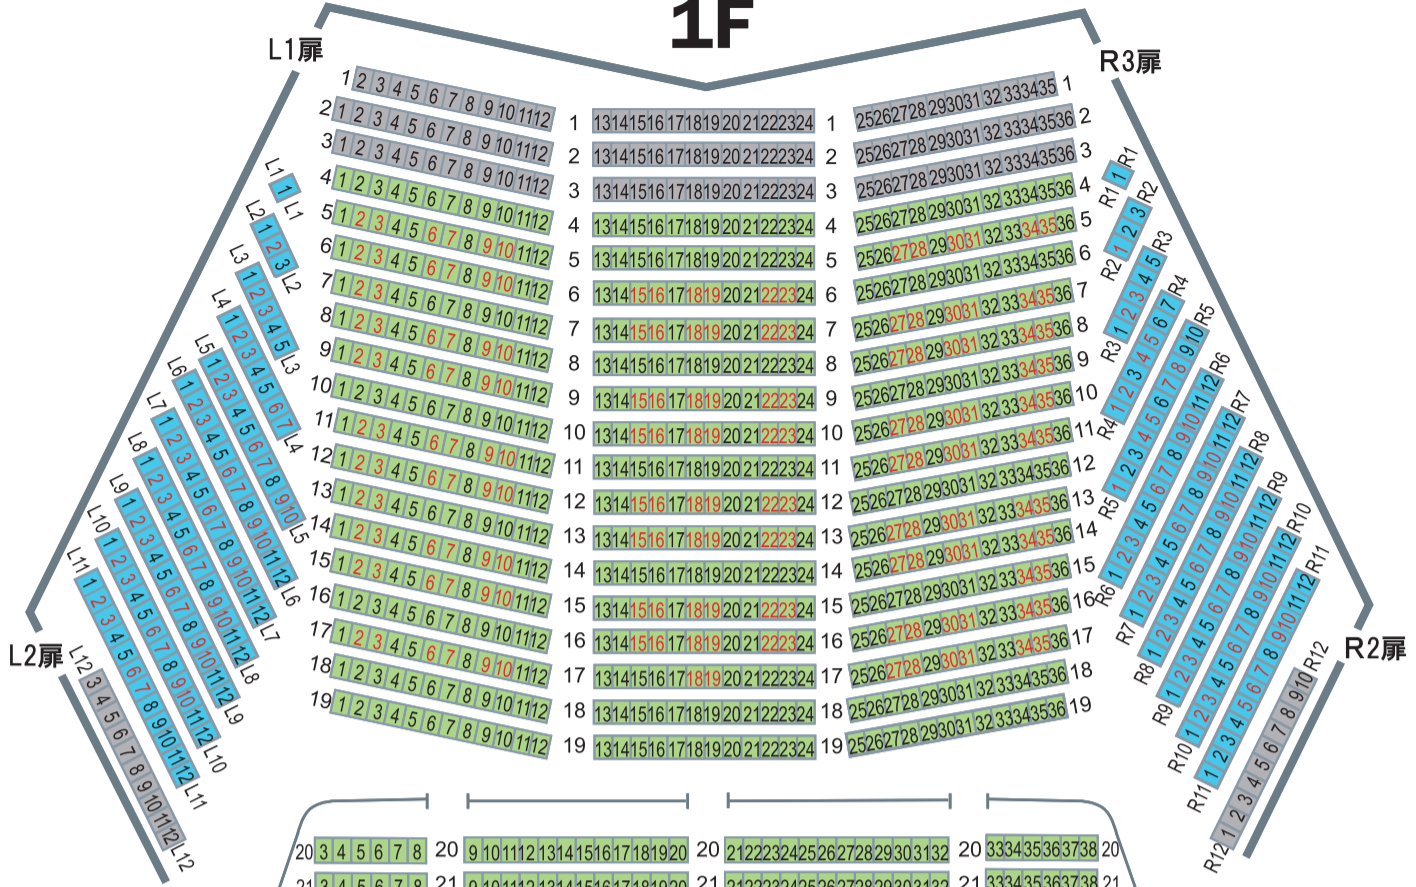

- 1 S席
- 1 A席・25歳以下席
- 1 B席・25歳以下席
- 1 C席
- 1 D席
- 1 E席
- 1 F席

赤字の席を7月3日(土)追加発売

舞 台

1F

2F

3F

4F

5F