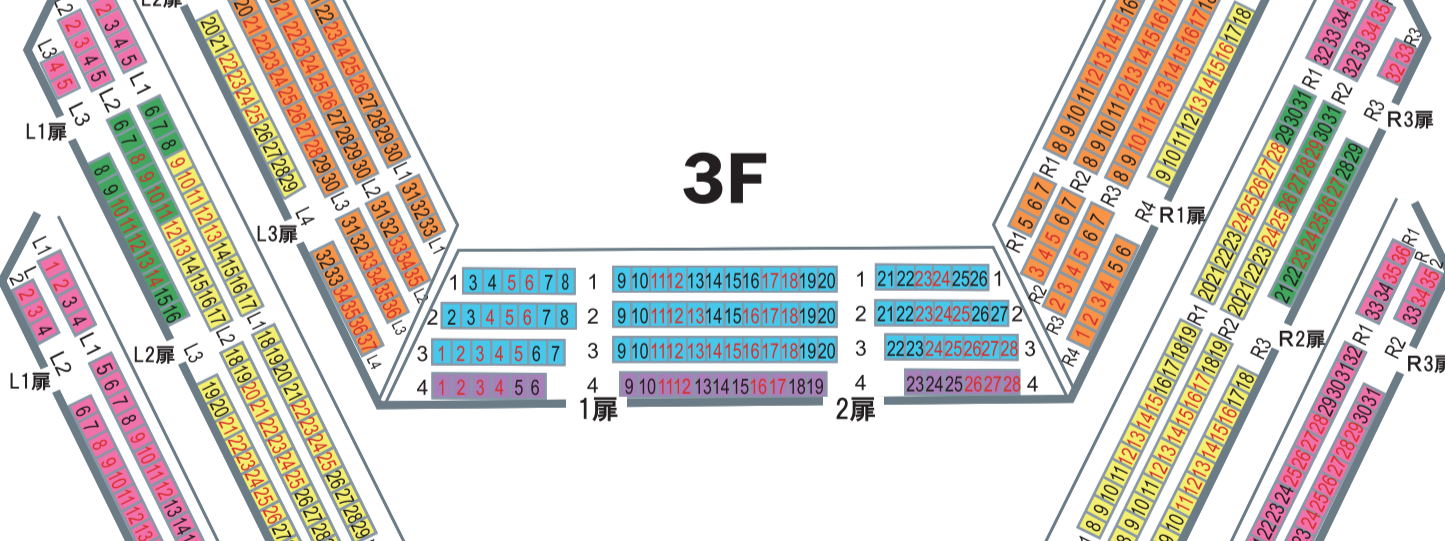

- 1 S席
- 1 A席・25歳以下席
- 1 B席・25歳以下席
- 1 C席
- 1 D席
- 1 E席
- 1 F席

赤字の席を7月3日(土)追加発売

舞 台

1F

2F

3F

4F

5F