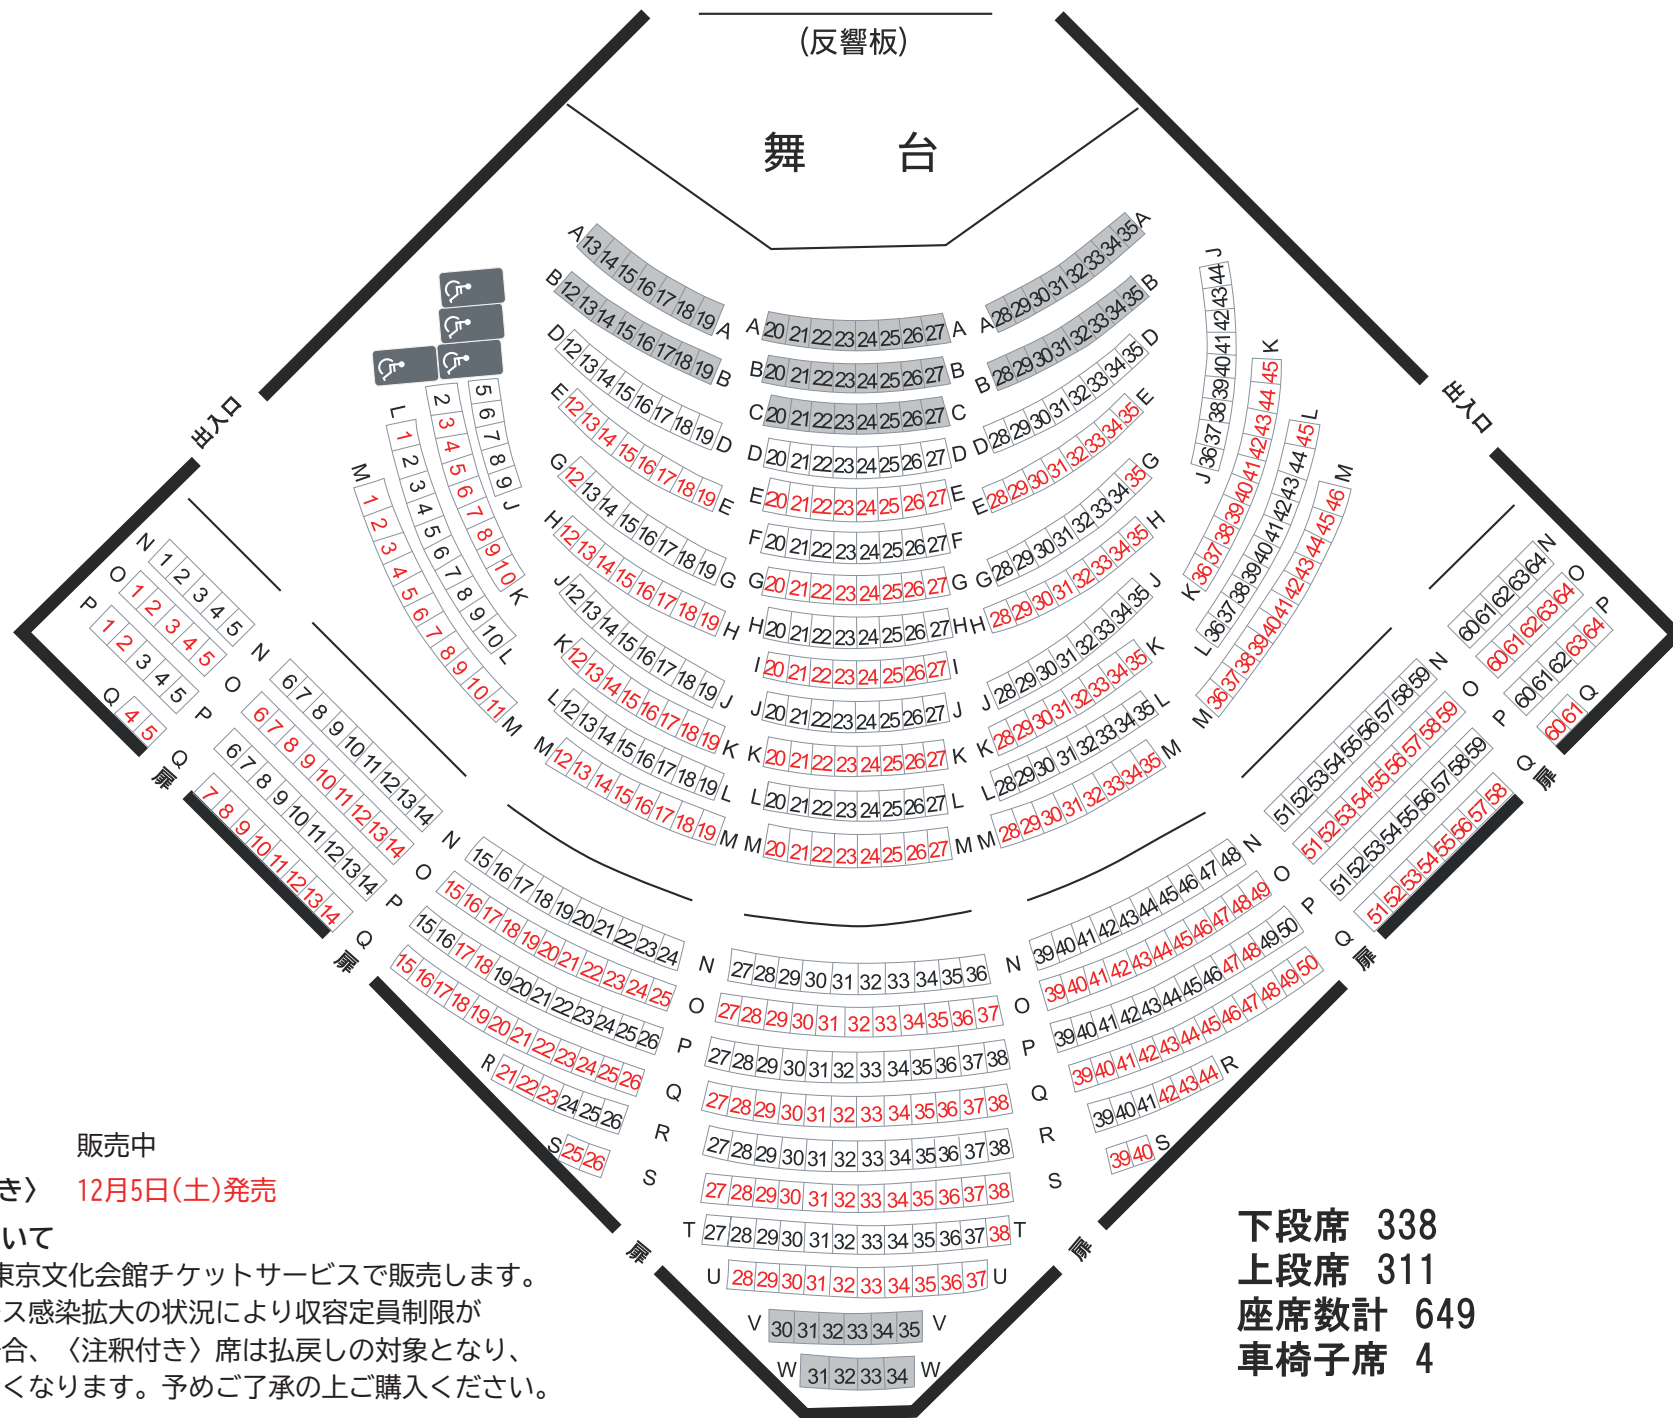

アフタヌーン・コンサート 座席表 (2020年12月1日現在)

- 1 指定席 販売中
- 1 指定席〈注釈付き〉 12月5日(土)発売

〈注釈付き〉席について

12月5日(土)から東京文化会館チケットサービスで販売します。
 新型コロナウイルス感染拡大の状況により収容定員制限が
 再度強化された場合、〈注釈付き〉席は払戻しの対象となり、
 ご鑑賞いただけなくなります。予めご了承の上ご購入ください。

下段席 338
 上段席 311
 座席数計 649
 車椅子席 4