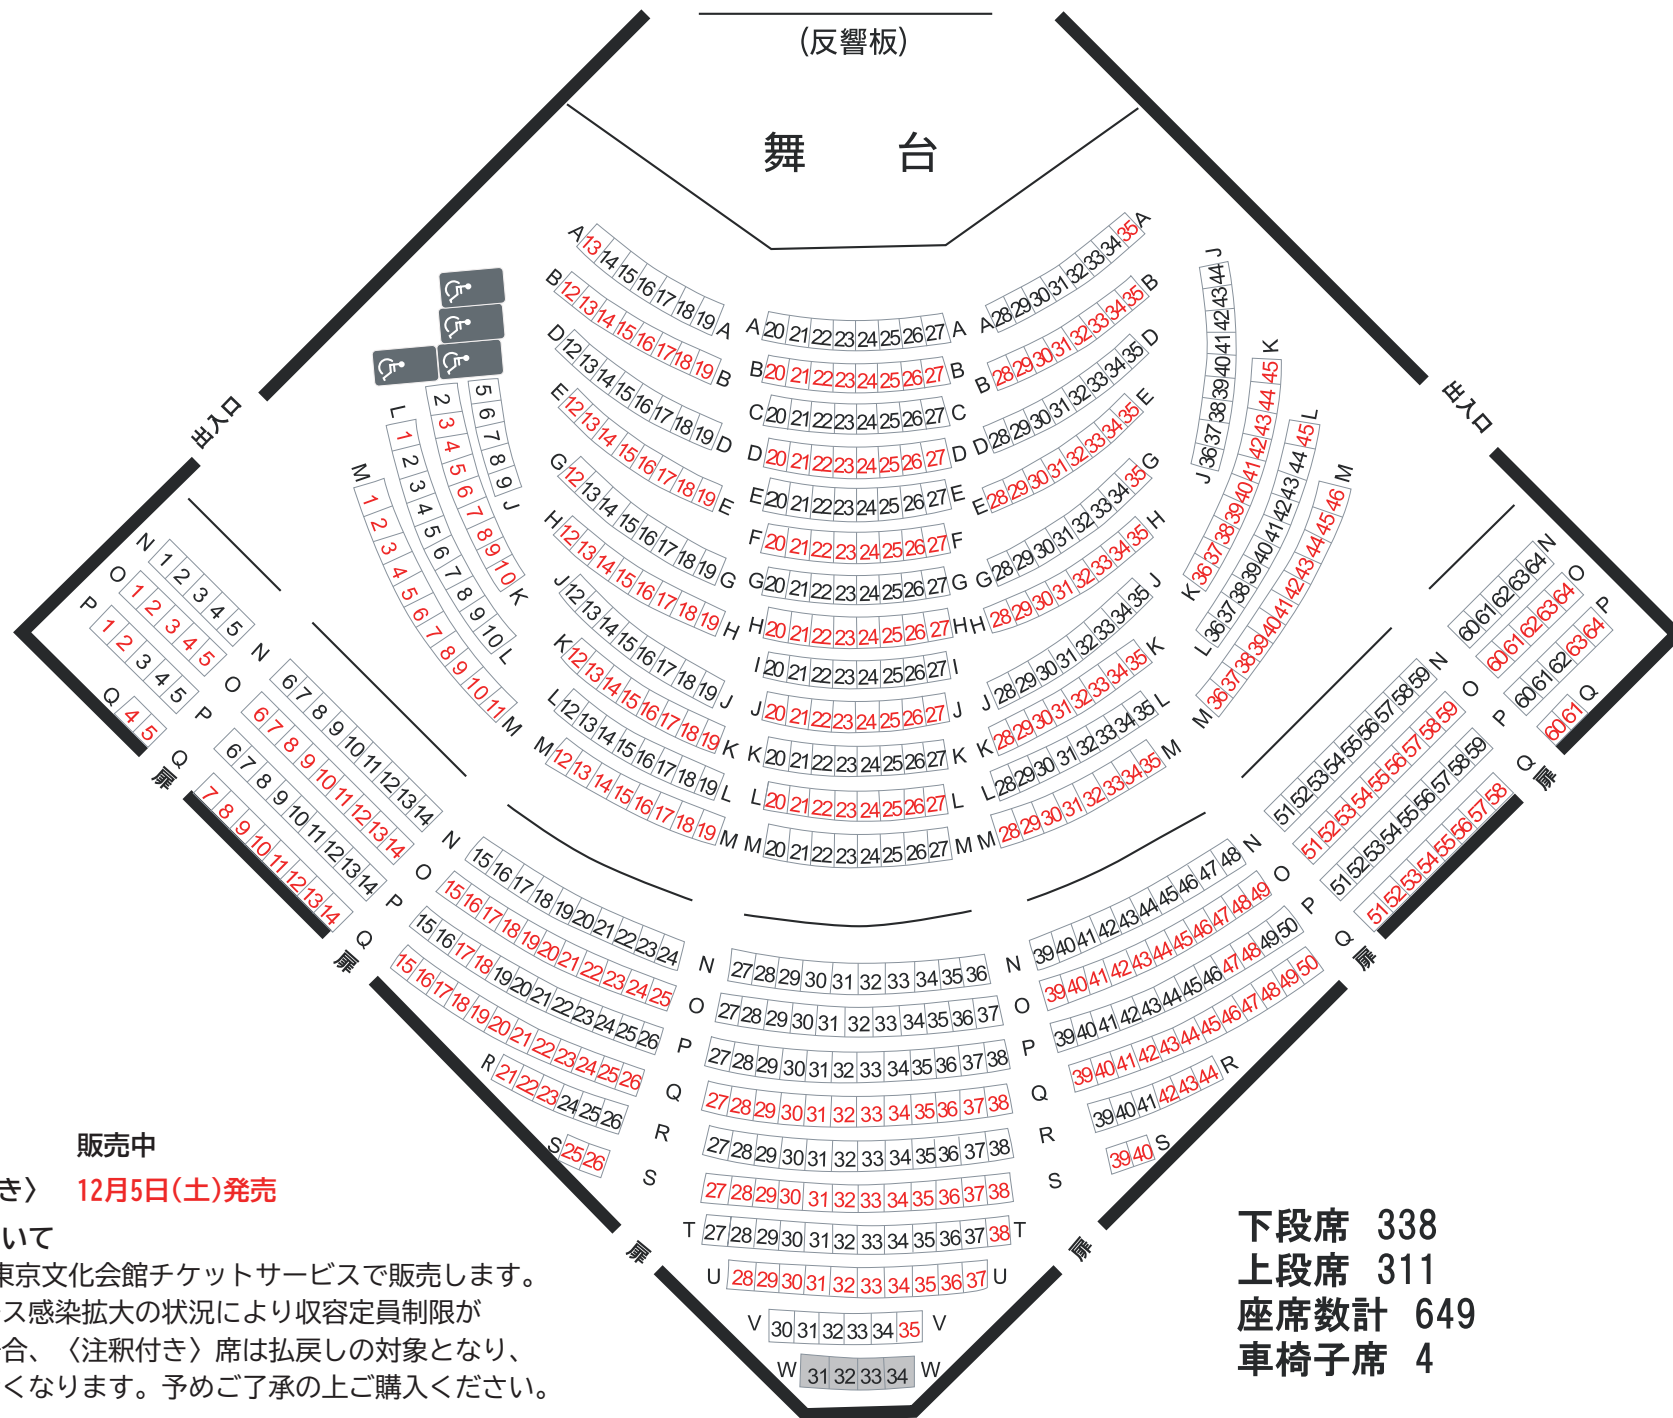

上野 de クラシック Vol.53 座席表 (2020年12月1日現在)

- 1 指定席 販売中
- 1 指定席〈注釈付き〉 12月5日(土)発売

〈注釈付き〉席について

12月5日(土)から東京文化会館チケットサービスで販売します。
 新型コロナウイルス感染拡大の状況により収容定員制限が
 再度強化された場合、〈注釈付き〉席は払戻しの対象となり、
 ご鑑賞いただけなくなります。予めご了承の上ご購入ください。

下段席 338
 上段席 311
 座席数計 649
 車椅子席 4