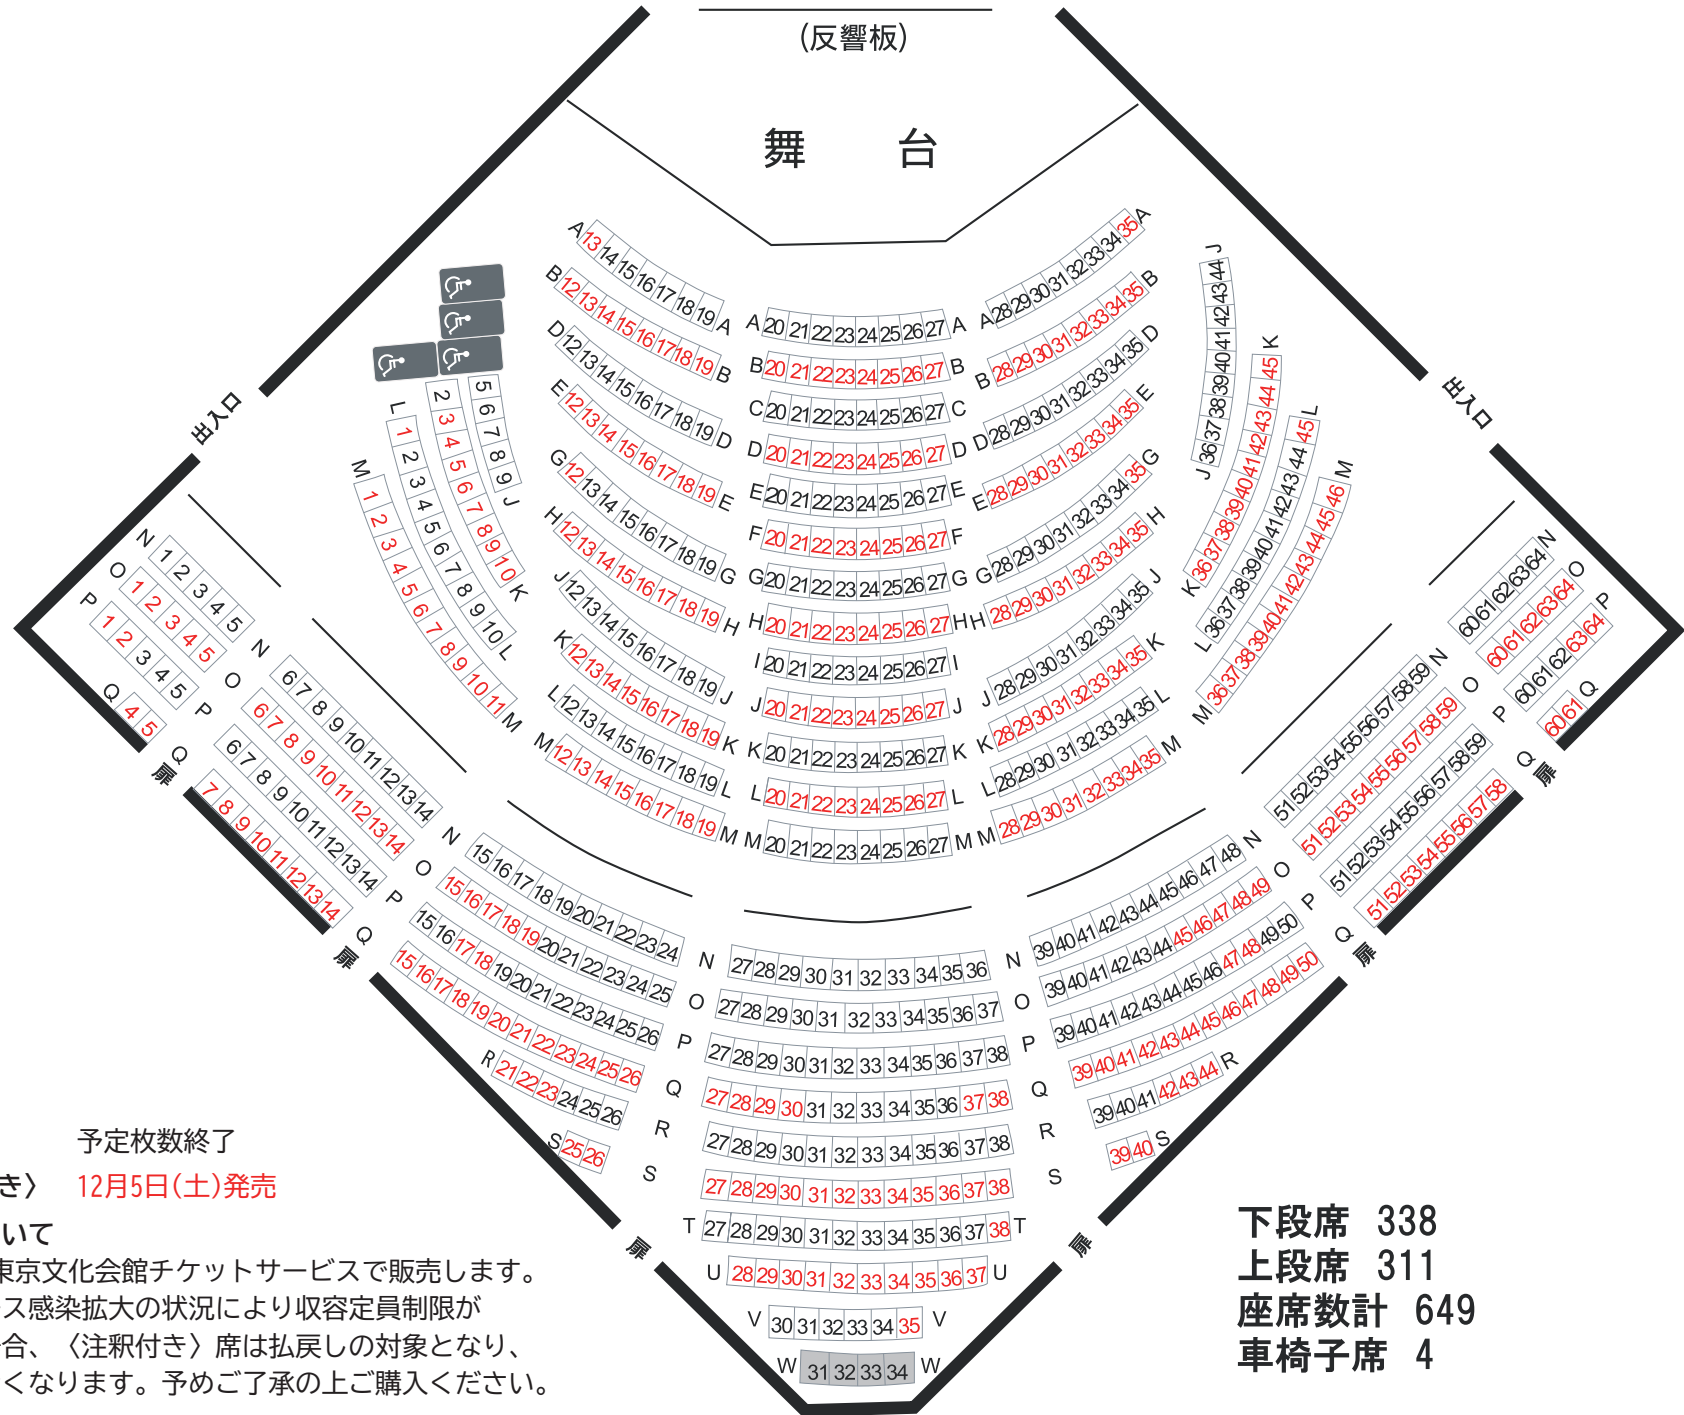

宮田 大(チェロ)・三浦一馬(バンドネオン) デュオ・リサイタル 座席表 (2020年12月1日現在)

- 1 指定席 予定枚数終了
- 1 指定席〈注釈付き〉 12月5日(土)発売

〈注釈付き〉席について

12月5日(土)から東京文化会館チケットサービスで販売します。
 新型コロナウイルス感染拡大の状況により収容定員制限が
 再度強化された場合、〈注釈付き〉席は払戻しの対象となり、
 ご鑑賞いただけなくなります。予めご了承の上ご購入ください。

下段席 338
 上段席 311
 座席数計 649
 車椅子席 4