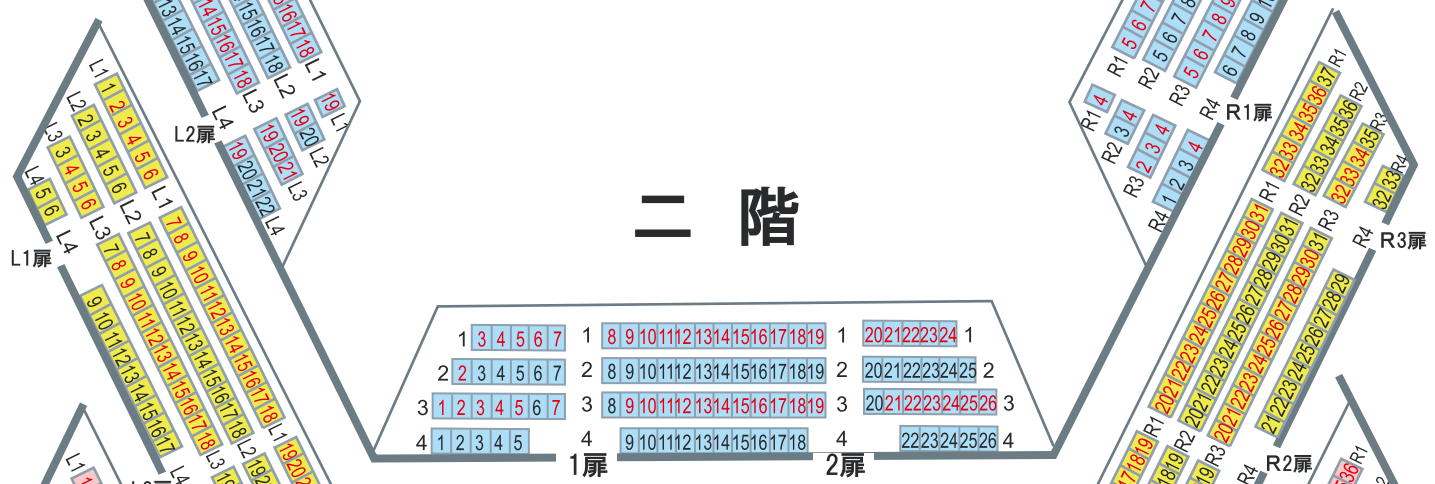

- 1 S席 販売中
- 1 S席〈注釈付き〉 現在販売していません
- 1 A席 販売中
- 1 A席〈注釈付き〉 現在販売していません
- 1 B席 販売中
- 1 B席〈注釈付き〉 現在販売していません
- 1 C席 販売中
- 1 C席〈注釈付き〉 現在販売していません

〈注釈付き〉席について
収容定員の約半分で販売しています(赤字の席)。
収容定員制限が緩和された場合、
追加販売を行います(黒字の席)。
ただし、新型コロナウイルス感染拡大の状況により収容定員制限が再度強化された場合、
〈注釈付き〉席は払戻しの対象となり、
ご鑑賞いただけなくなります。
予めご了承の上ご購入ください。

舞 台 一 階

二 階

三 階

四 階

五 階