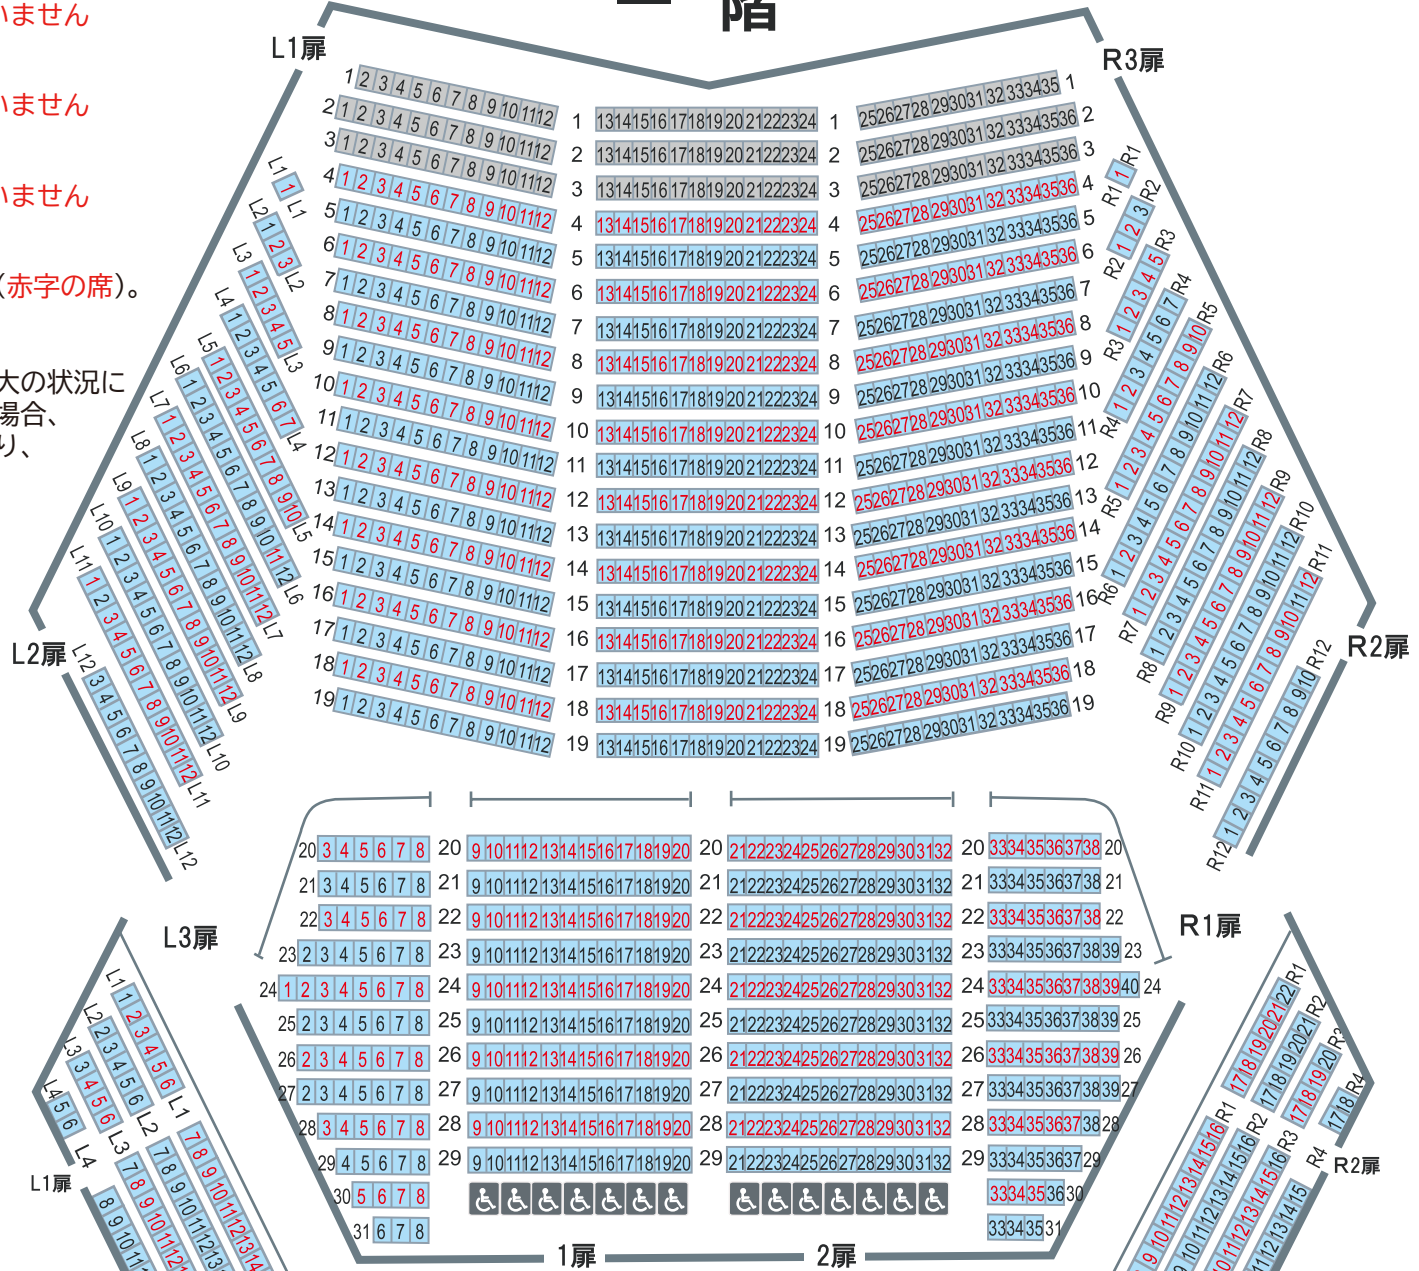

- 1 S席 販売中
- 1 S席〈注釈付き〉 現在販売していません
- 1 A席 販売中
- 1 A席〈注釈付き〉 現在販売していません
- 1 B席 販売中
- 1 B席〈注釈付き〉 現在販売していません
- 1 C席 販売中
- 1 C席〈注釈付き〉 現在販売していません

〈注釈付き〉席について  
 収容定員の約半分で販売しています(赤字の席)。  
 収容定員制限が緩和された場合、  
 追加販売を行います(黒字の席)。  
 ただし、新型コロナウイルス感染拡大の状況により収容定員制限が再度強化された場合、  
 〈注釈付き〉席は払戻しの対象となり、  
 ご鑑賞いただけなくなります。  
 予めご了承の上ご購入ください。

# 舞 台 一 階

# 二 階

# 三 階