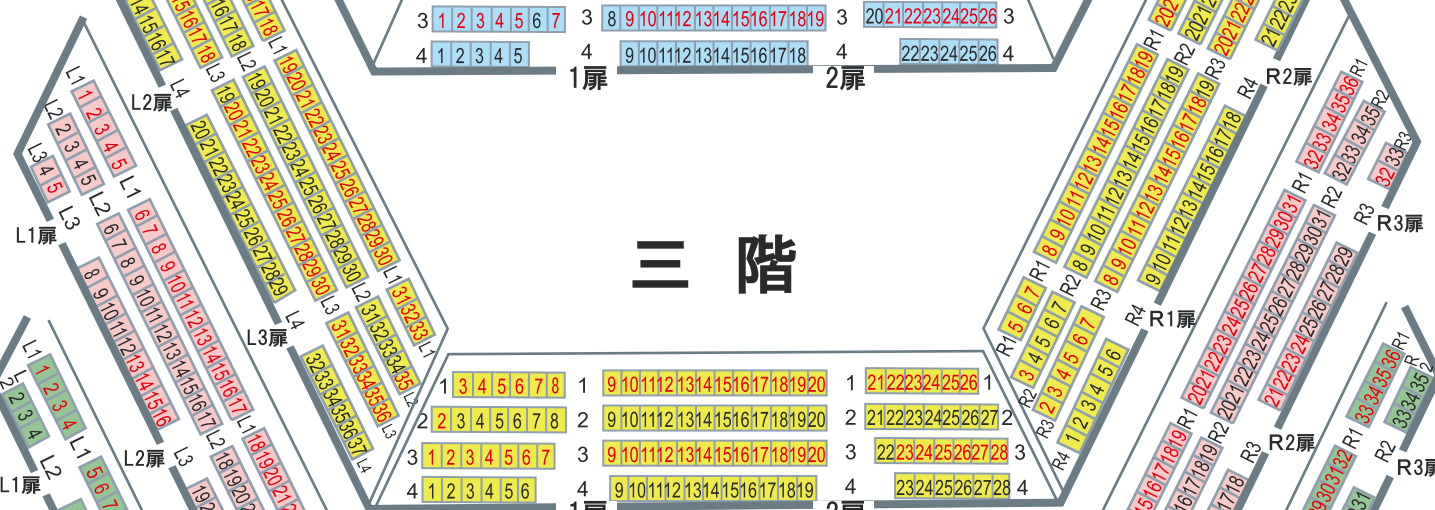

- 1 S席 販売中
- 1 S席〈注釈付き〉 現在販売していません
- 1 A席 販売中
- 1 A席〈注釈付き〉 現在販売していません
- 1 B席 販売中
- 1 B席〈注釈付き〉 現在販売していません
- 1 C席 販売中
- 1 C席〈注釈付き〉 現在販売していません

〈注釈付き〉席について  
 収容定員の約半分で販売しています(赤字の席)。  
 収容定員制限が緩和された場合、  
 追加販売を行います(黒字の席)。  
 ただし、新型コロナウイルス感染拡大の状況により収容定員制限が再度強化された場合、  
 〈注釈付き〉席は払戻しの対象となり、  
 ご鑑賞いただけなくなります。  
 予めご了承の上ご購入ください。

# 舞 台 一 階

# 二 階

# 四 階