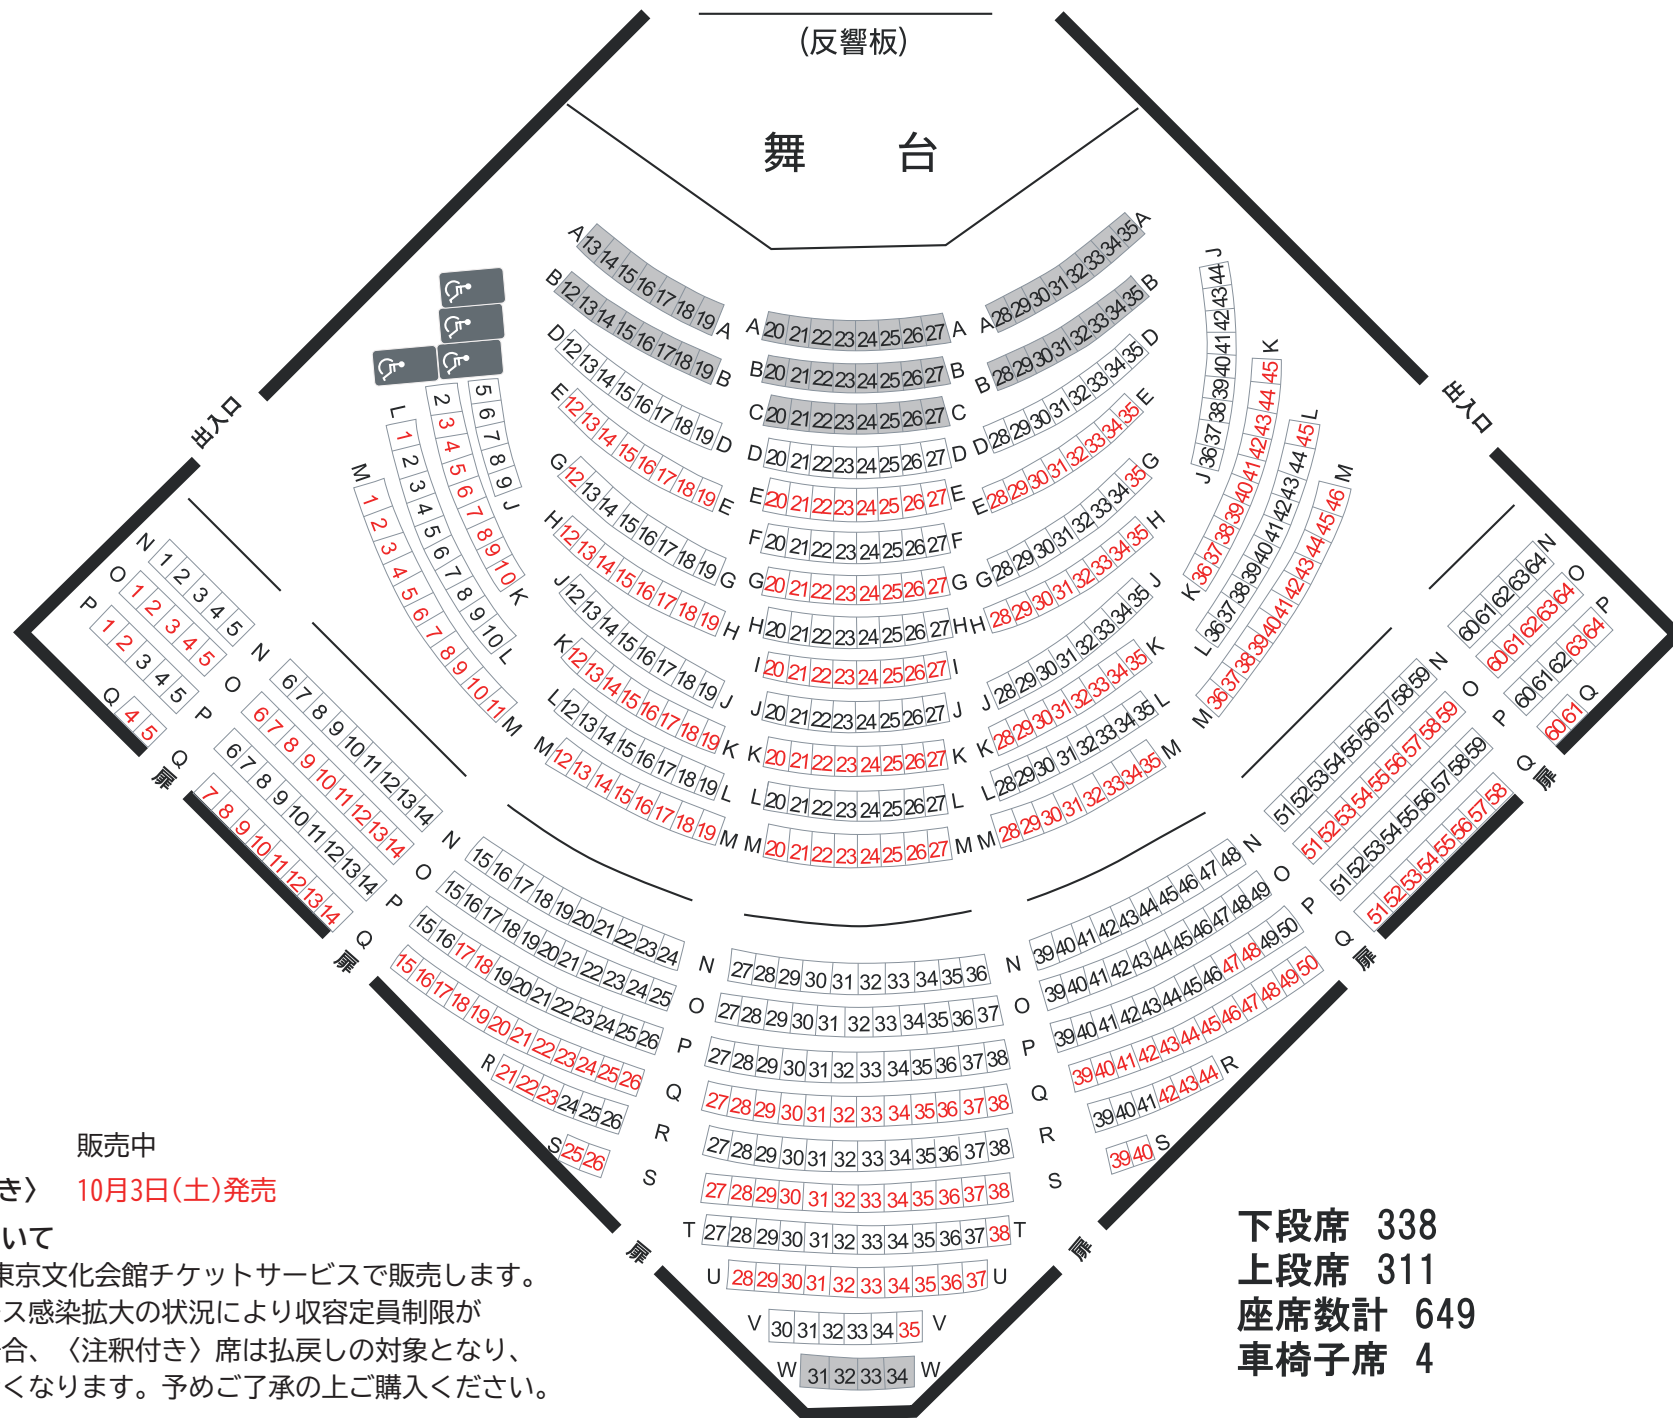

上野 de クラシック Vol.50 座席表 (2020年9月30日現在)

- 1 指定席 販売中
- 1 指定席〈注釈付き〉 10月3日(土)発売

〈注釈付き〉席について

10月3日(土)から東京文化会館チケットサービスで販売します。
 新型コロナウイルス感染拡大の状況により収容定員制限が
 再度強化された場合、〈注釈付き〉席は払戻しの対象となり、
 ご鑑賞いただけなくなります。予めご了承の上ご購入ください。

下段席 338
 上段席 311
 座席数計 649
 車椅子席 4