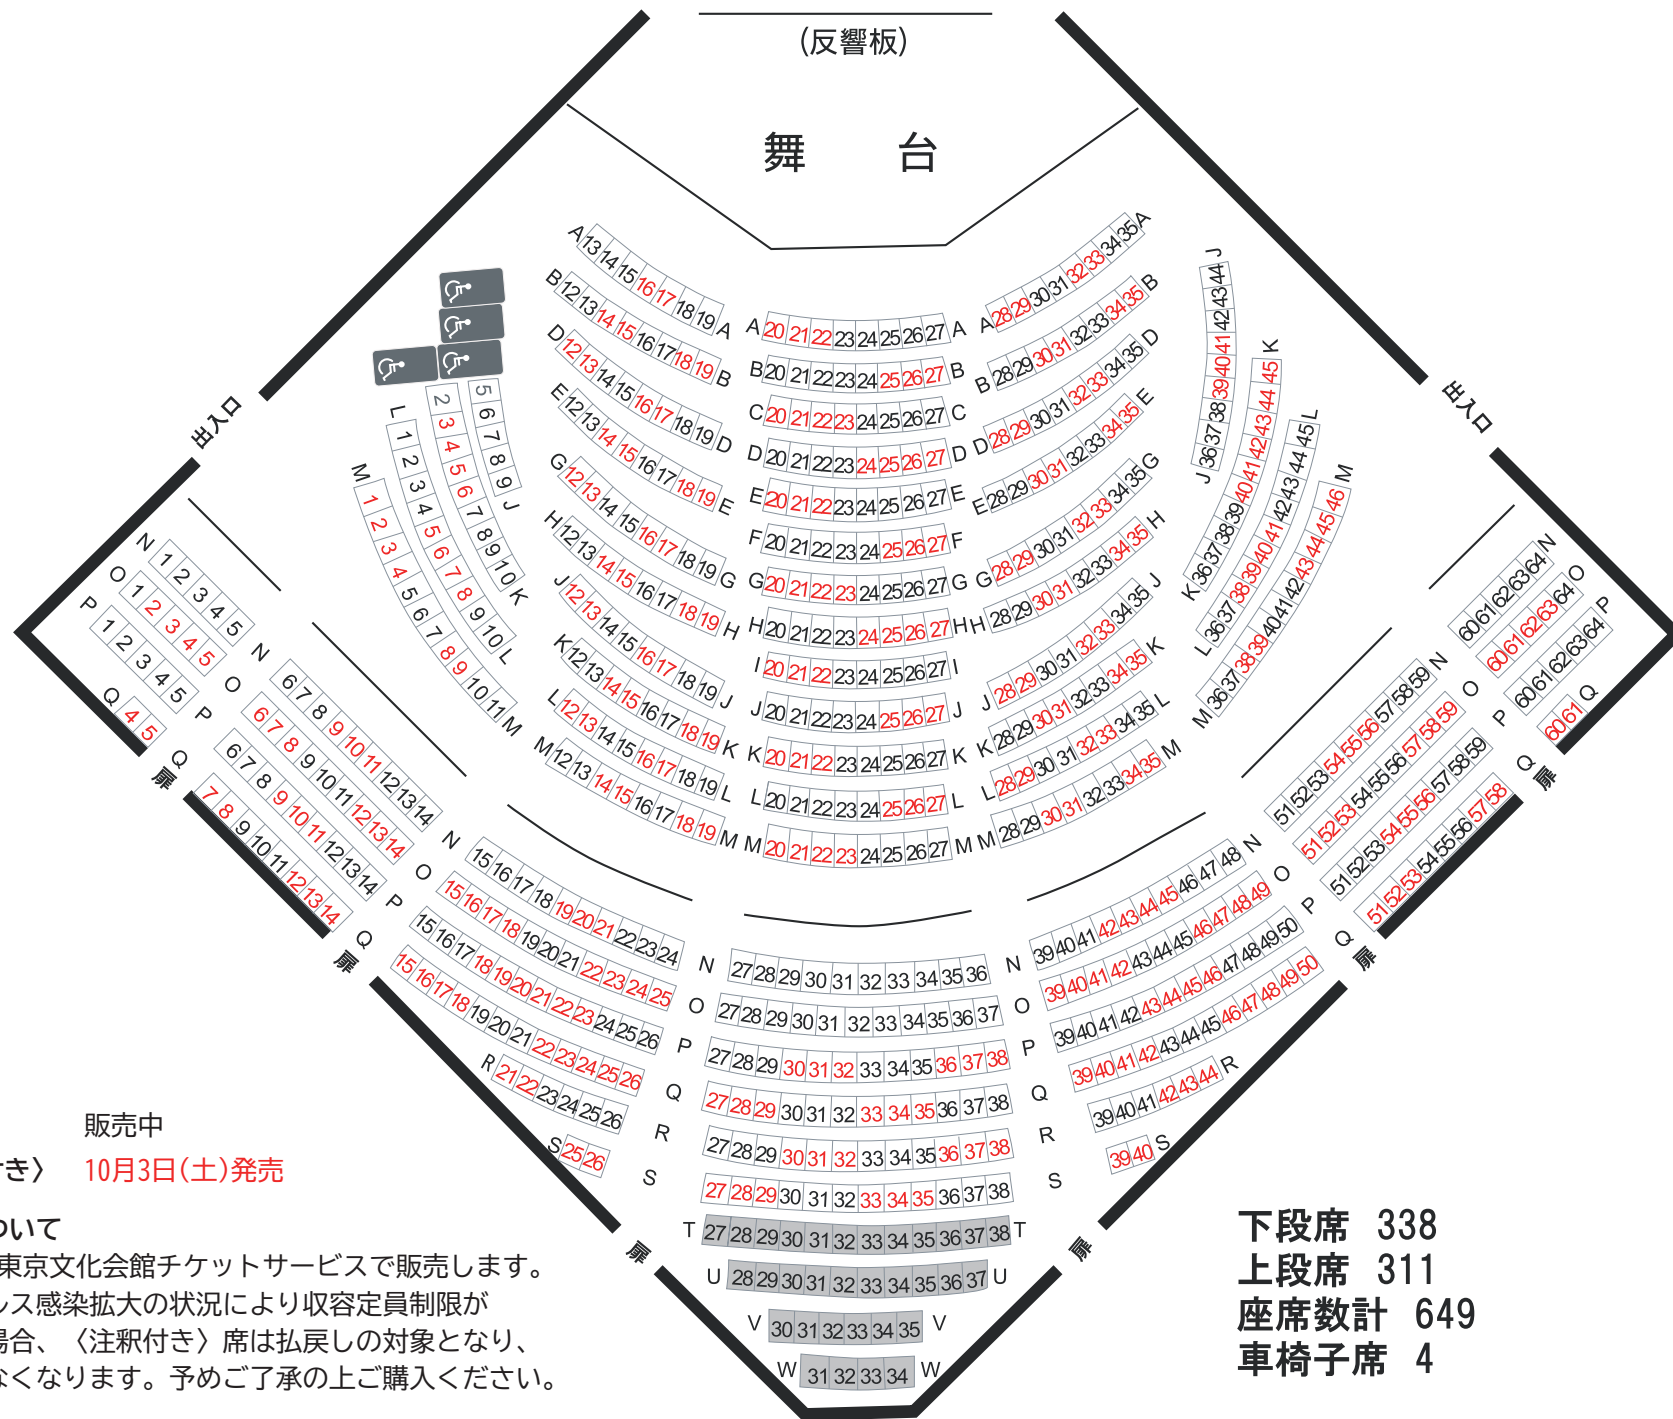

# 3歳からの楽しいクラシック 座席表 (2020年9月30日現在)

- 1 指定席 販売中
- 1 指定席〈注釈付き〉 10月3日(土)発売

## 〈注釈付き〉席について

10月3日(土)から東京文化会館チケットサービスで販売します。  
 新型コロナウイルス感染拡大の状況により収容定員制限が  
 再度強化された場合、〈注釈付き〉席は払戻しの対象となり、  
 ご鑑賞いただけなくなります。予めご了承の上ご購入ください。

下段席 338  
 上段席 311  
 座席数計 649  
 車椅子席 4