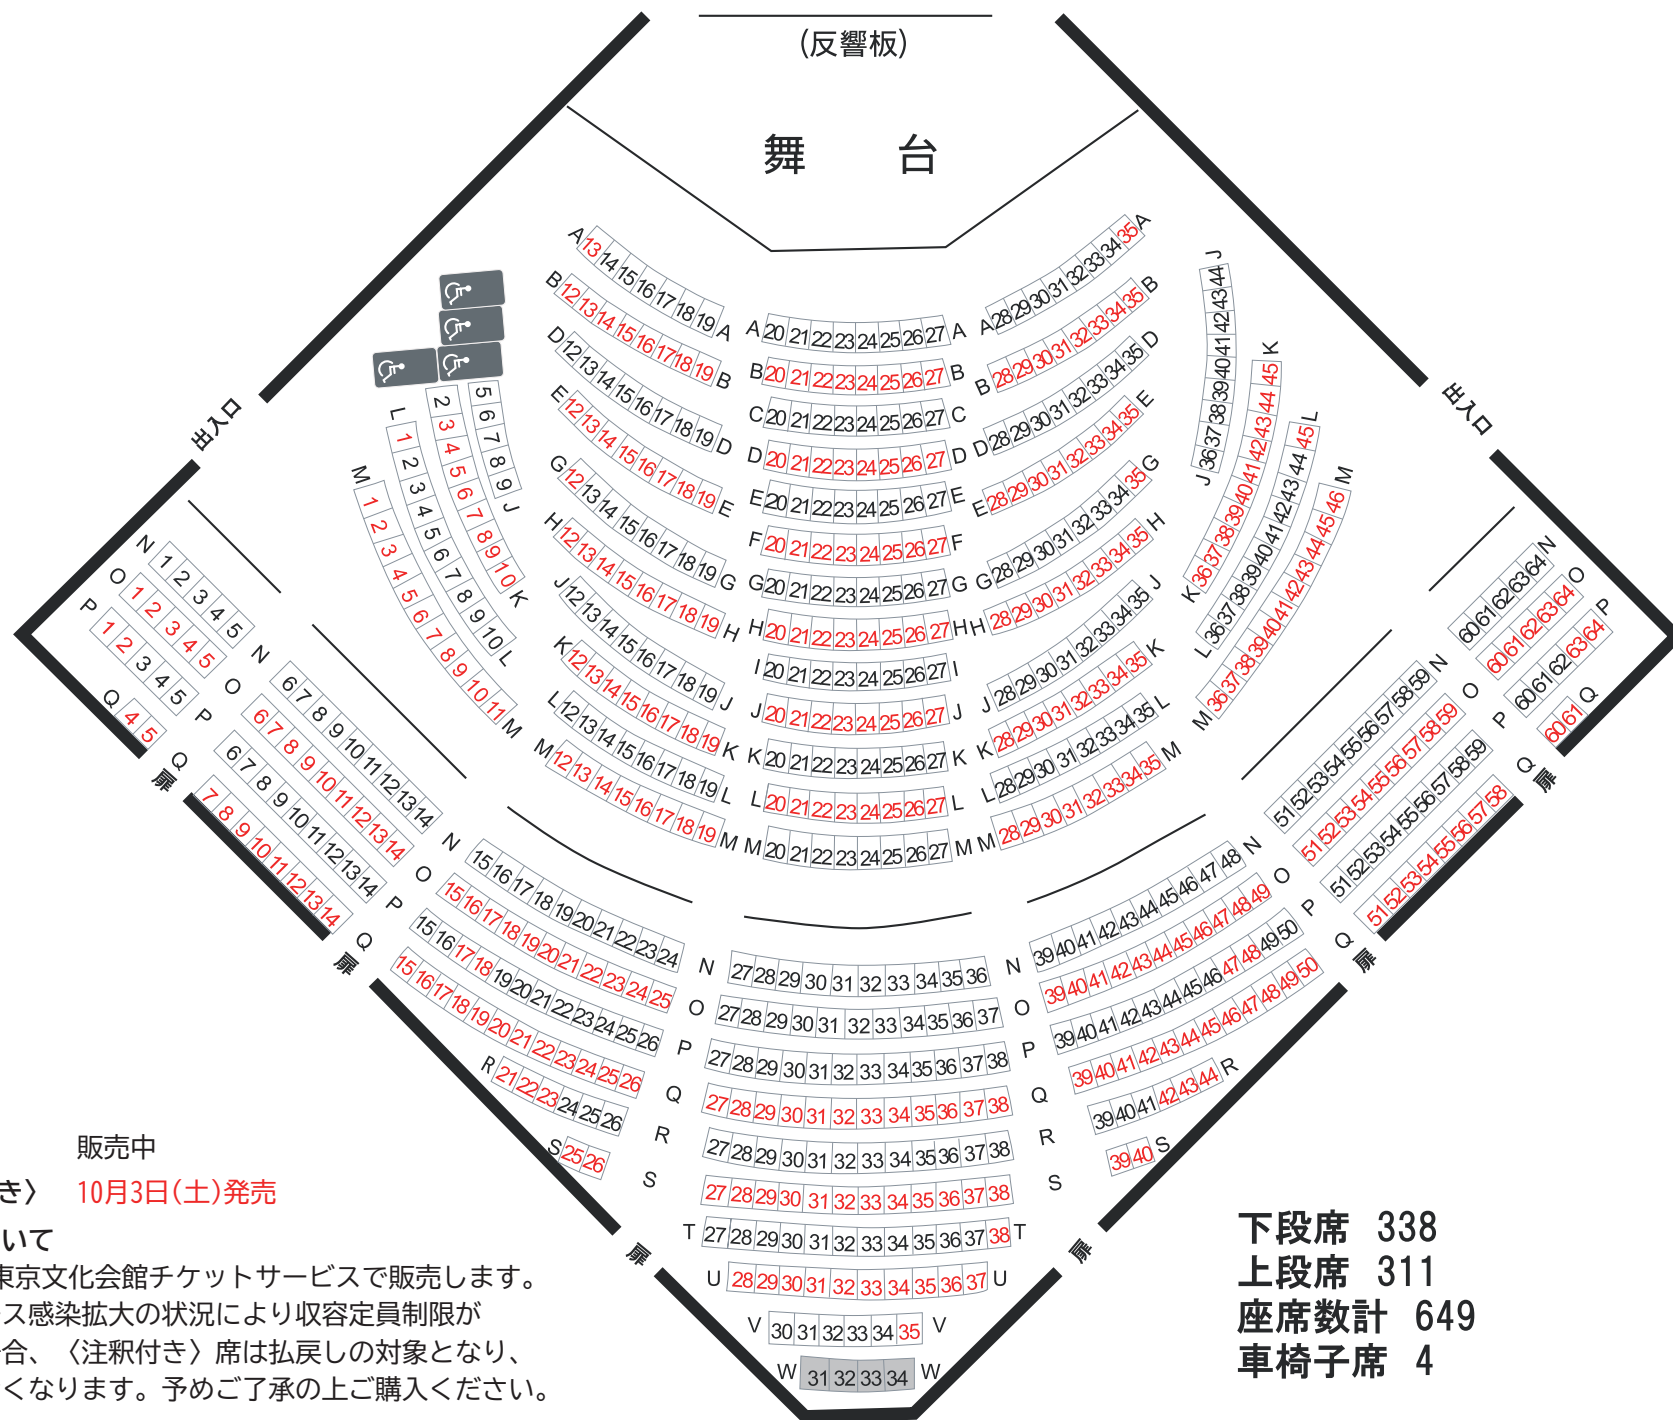

上野 de クラシック Vol.49 座席表 (2020年9月30日現在)

- 1 指定席 販売中
- 1 指定席〈注釈付き〉 10月3日(土)発売

〈注釈付き〉席について

10月3日(土)から東京文化会館チケットサービスで販売します。
 新型コロナウイルス感染拡大の状況により収容定員制限が
 再度強化された場合、〈注釈付き〉席は払戻しの対象となり、
 ご鑑賞いただけなくなります。予めご了承の上ご購入ください。

下段席 338
 上段席 311
 座席数計 649
 車椅子席 4