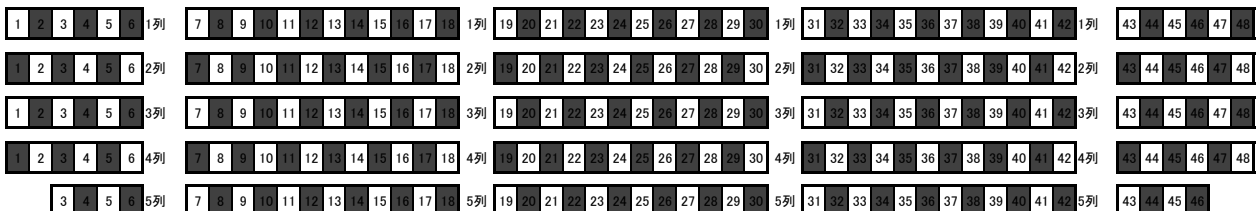

○通常時  
 座席数 1,497  
 1層席 985  
 (車椅子席3席、同伴者席3席含む)  
 2層席 512

○現在の定員  
 座席数 748  
 1層席 494  
 (車椅子席3席、同伴者席3席含む)  
 2層席 254

### 大ホール舞台正面

□ : 使用可  
 ■ : 使用不可

### 2層席 (1層席の18列目の上が2層席1列目)

2層席 512

車イス席スペースと、  
同伴者席はこちらです。  
※11列目は車イス席(スペース)として  
取り外し可能です