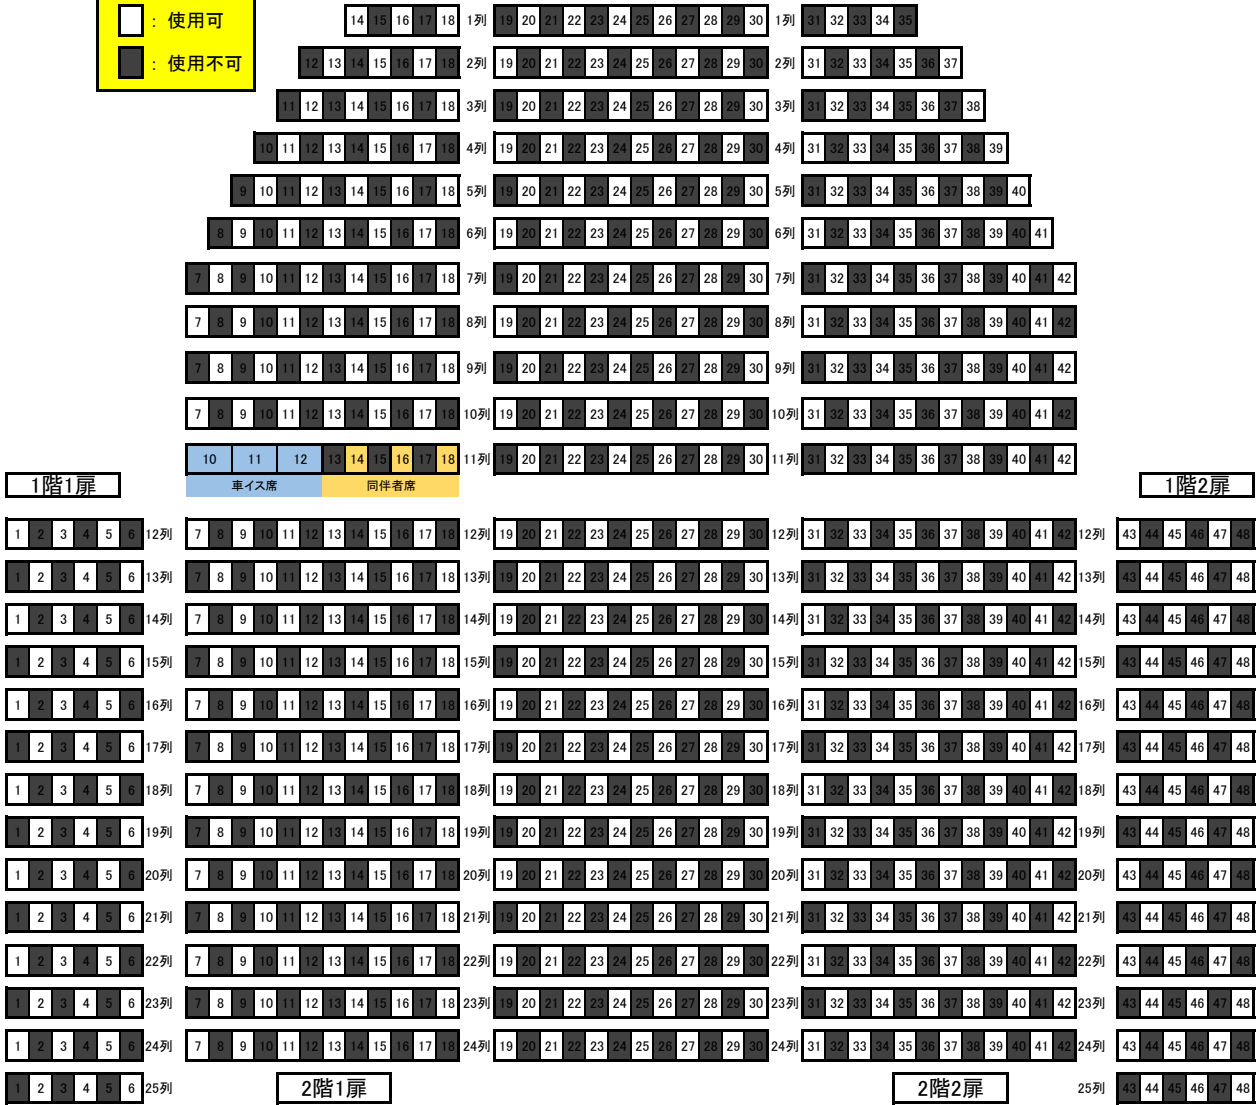

○通常時  
 座席数 1,497  
 1層席 985  
 (車椅子席3席、同伴者席3席含む)  
 2層席 512

○現在の定員  
 座席数 748  
 1層席 494  
 (車椅子席3席、同伴者席3席含む)  
 2層席 254

### 大ホール舞台正面

□ : 使用可  
 ■ : 使用不可

### 2層席 (1層席の18列目の上が2層席1列目)

# 大ホール座席表

江戸川区総合文化センター

江戸川区中央4-14-1

TEL.03-3652-1111

大ホール 舞台正面

座席数 1,497

1層席 985

(車イス席3席、同伴者席3席含む)