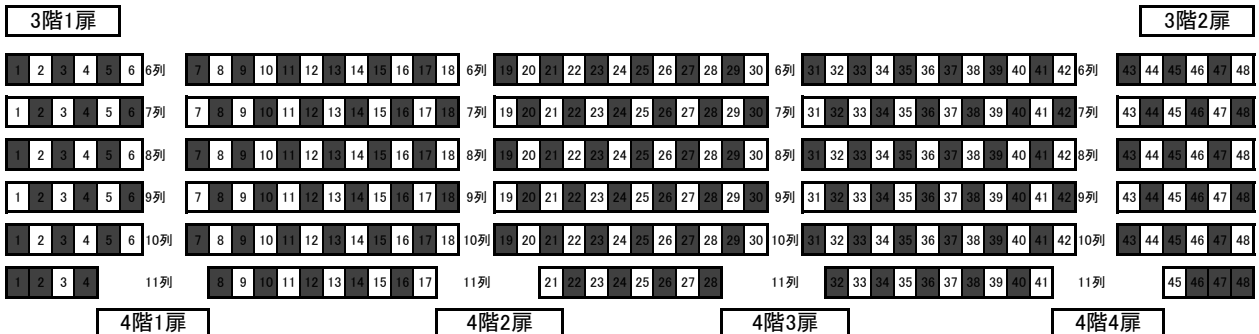

○通常時  
 座席数 1,497  
 1層席 985  
 (車椅子席3席、同伴者席3席含む)  
 2層席 512

○現在の定員  
 座席数 748  
 1層席 494  
 (車椅子席3席、同伴者席3席含む)  
 2層席 254

### 大ホール舞台正面

□ : 使用可  
 ■ : 使用不可

### 2層席 (1層席の18列目の上が2層席1列目)

# 大ホール座席表

江戸川区総合文化センター

江戸川区中央4-14-1

TEL.03-3652-1111

大ホール 舞台正面

座席数 1,497

1層席 985

(車イス席3席、同伴者席3席含む)