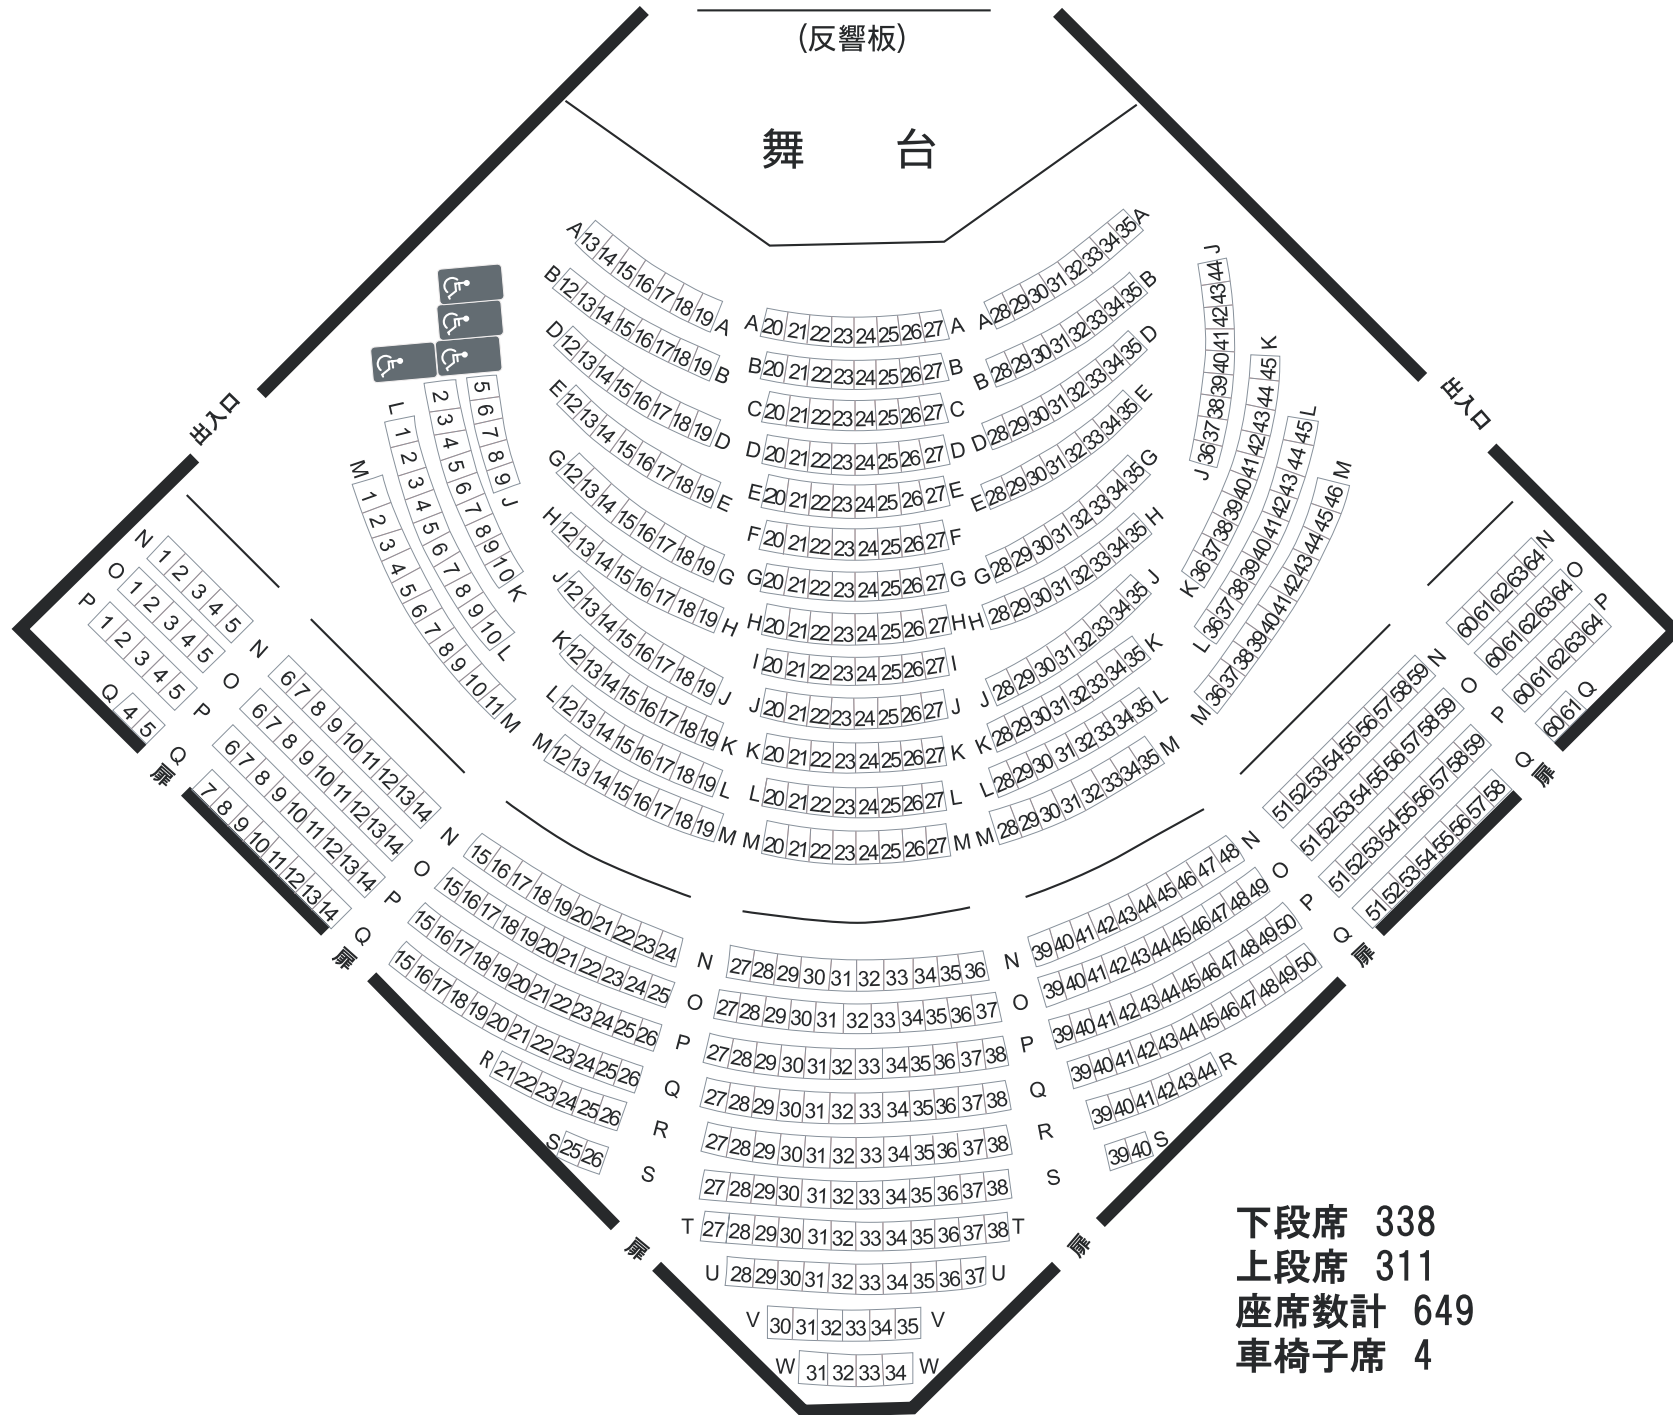

(反響板)

舞 台

下段席 338
 上段席 311
 座席数計 649
 車椅子席 4