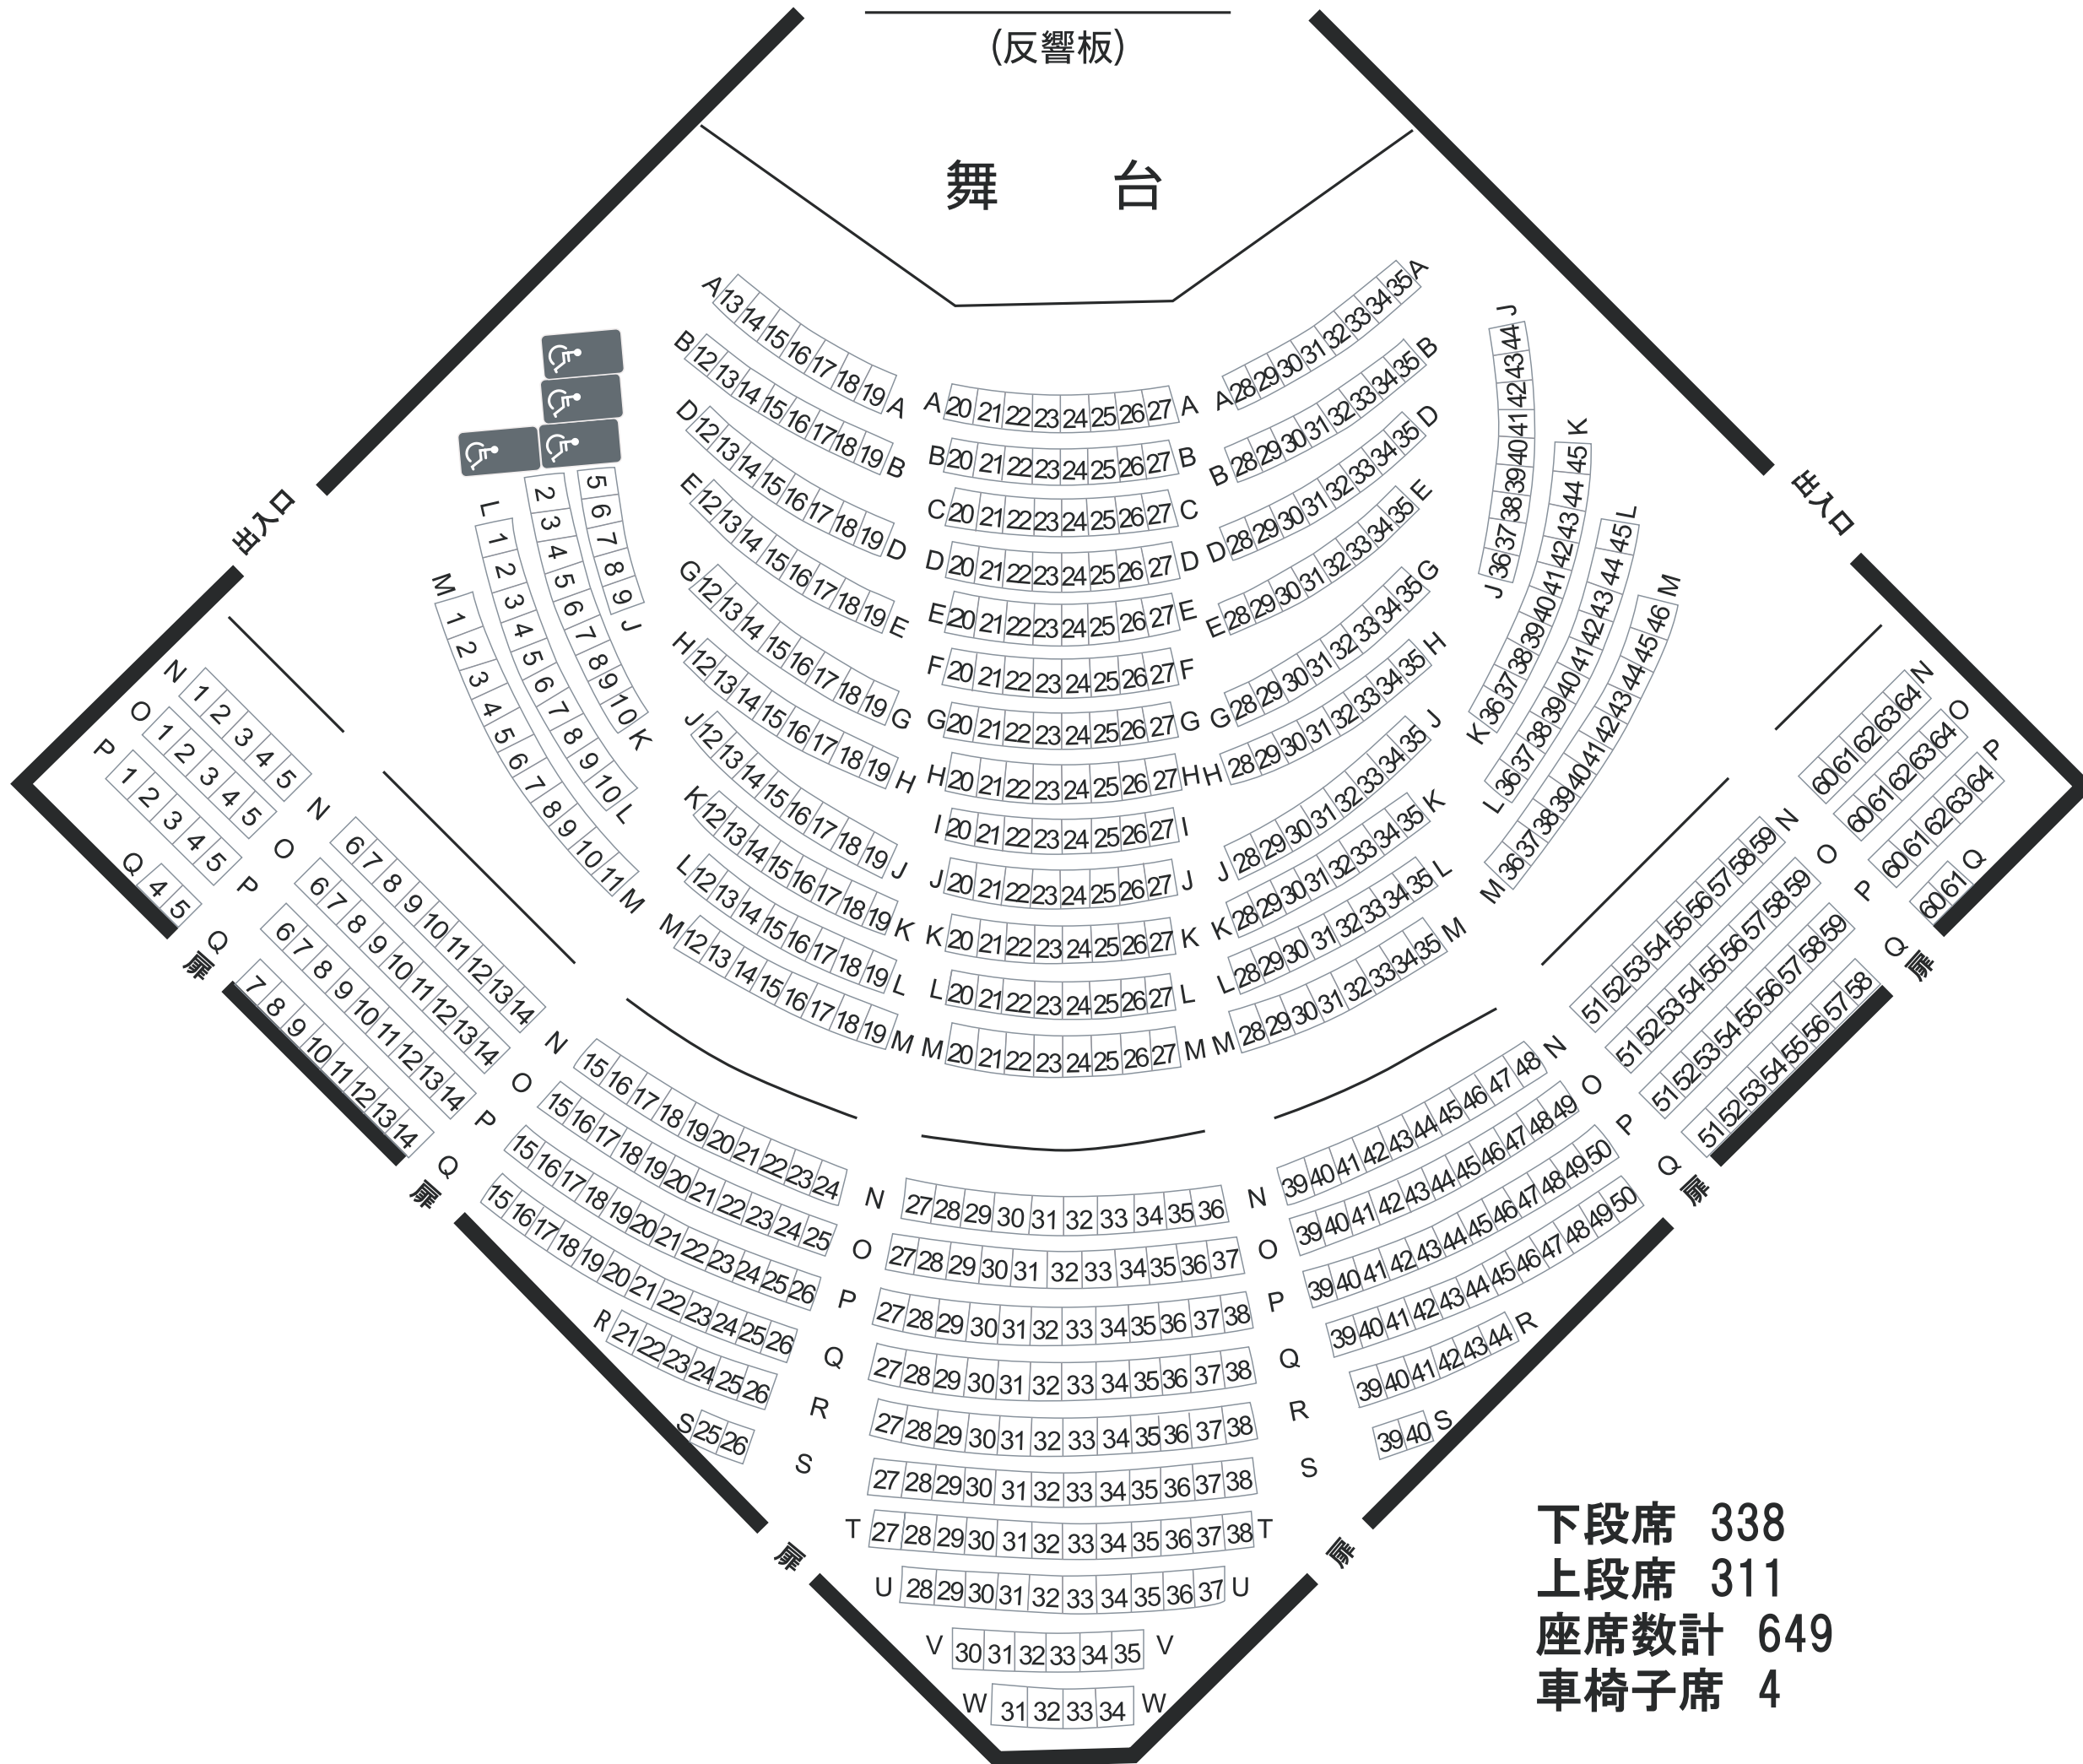

(反響板)

舞台

下段席 338
 上段席 311
 座席数計 649
 車椅子席 4