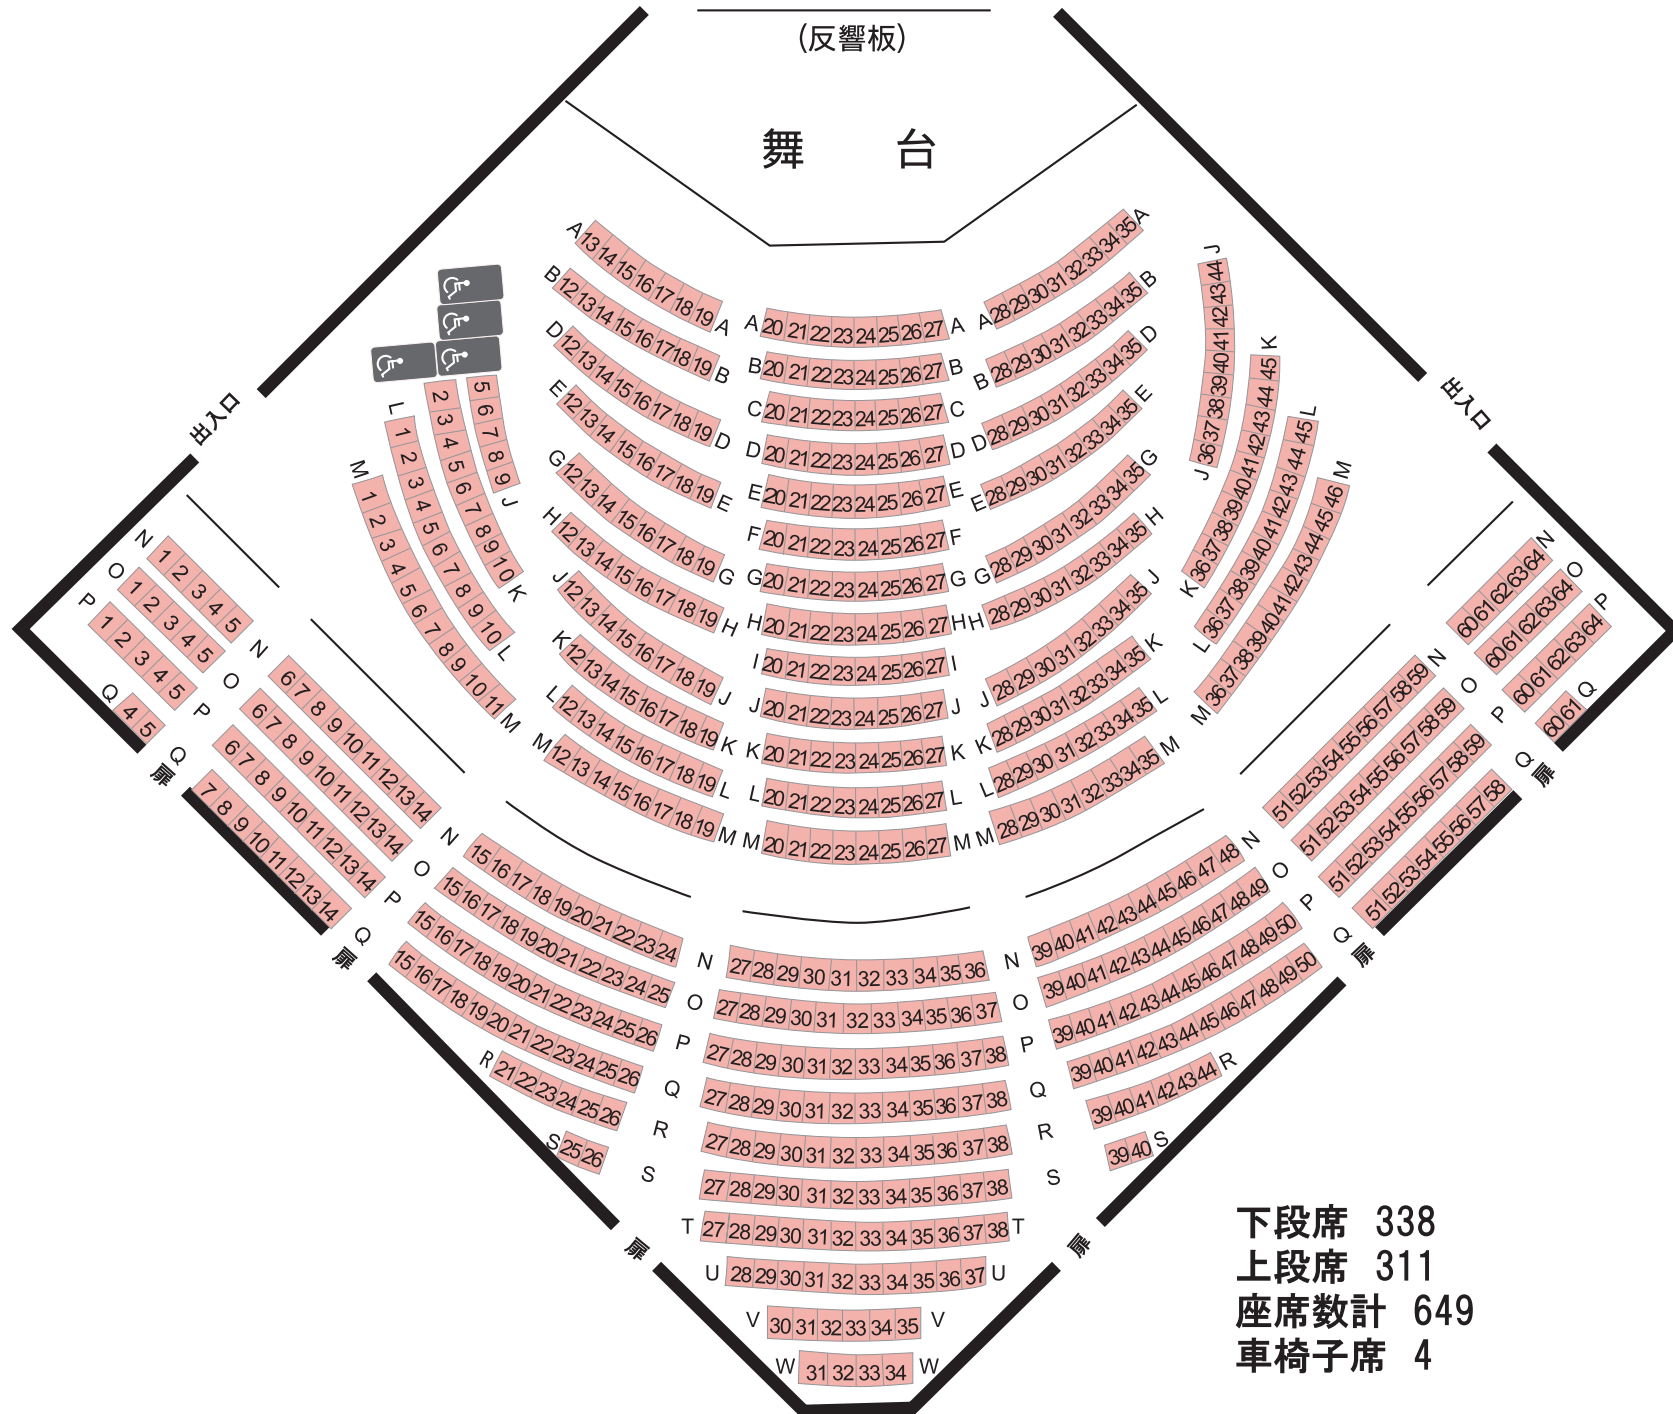

(反響板)

舞 台

下段席 338
 上段席 311
 座席数計 649
 車椅子席 4