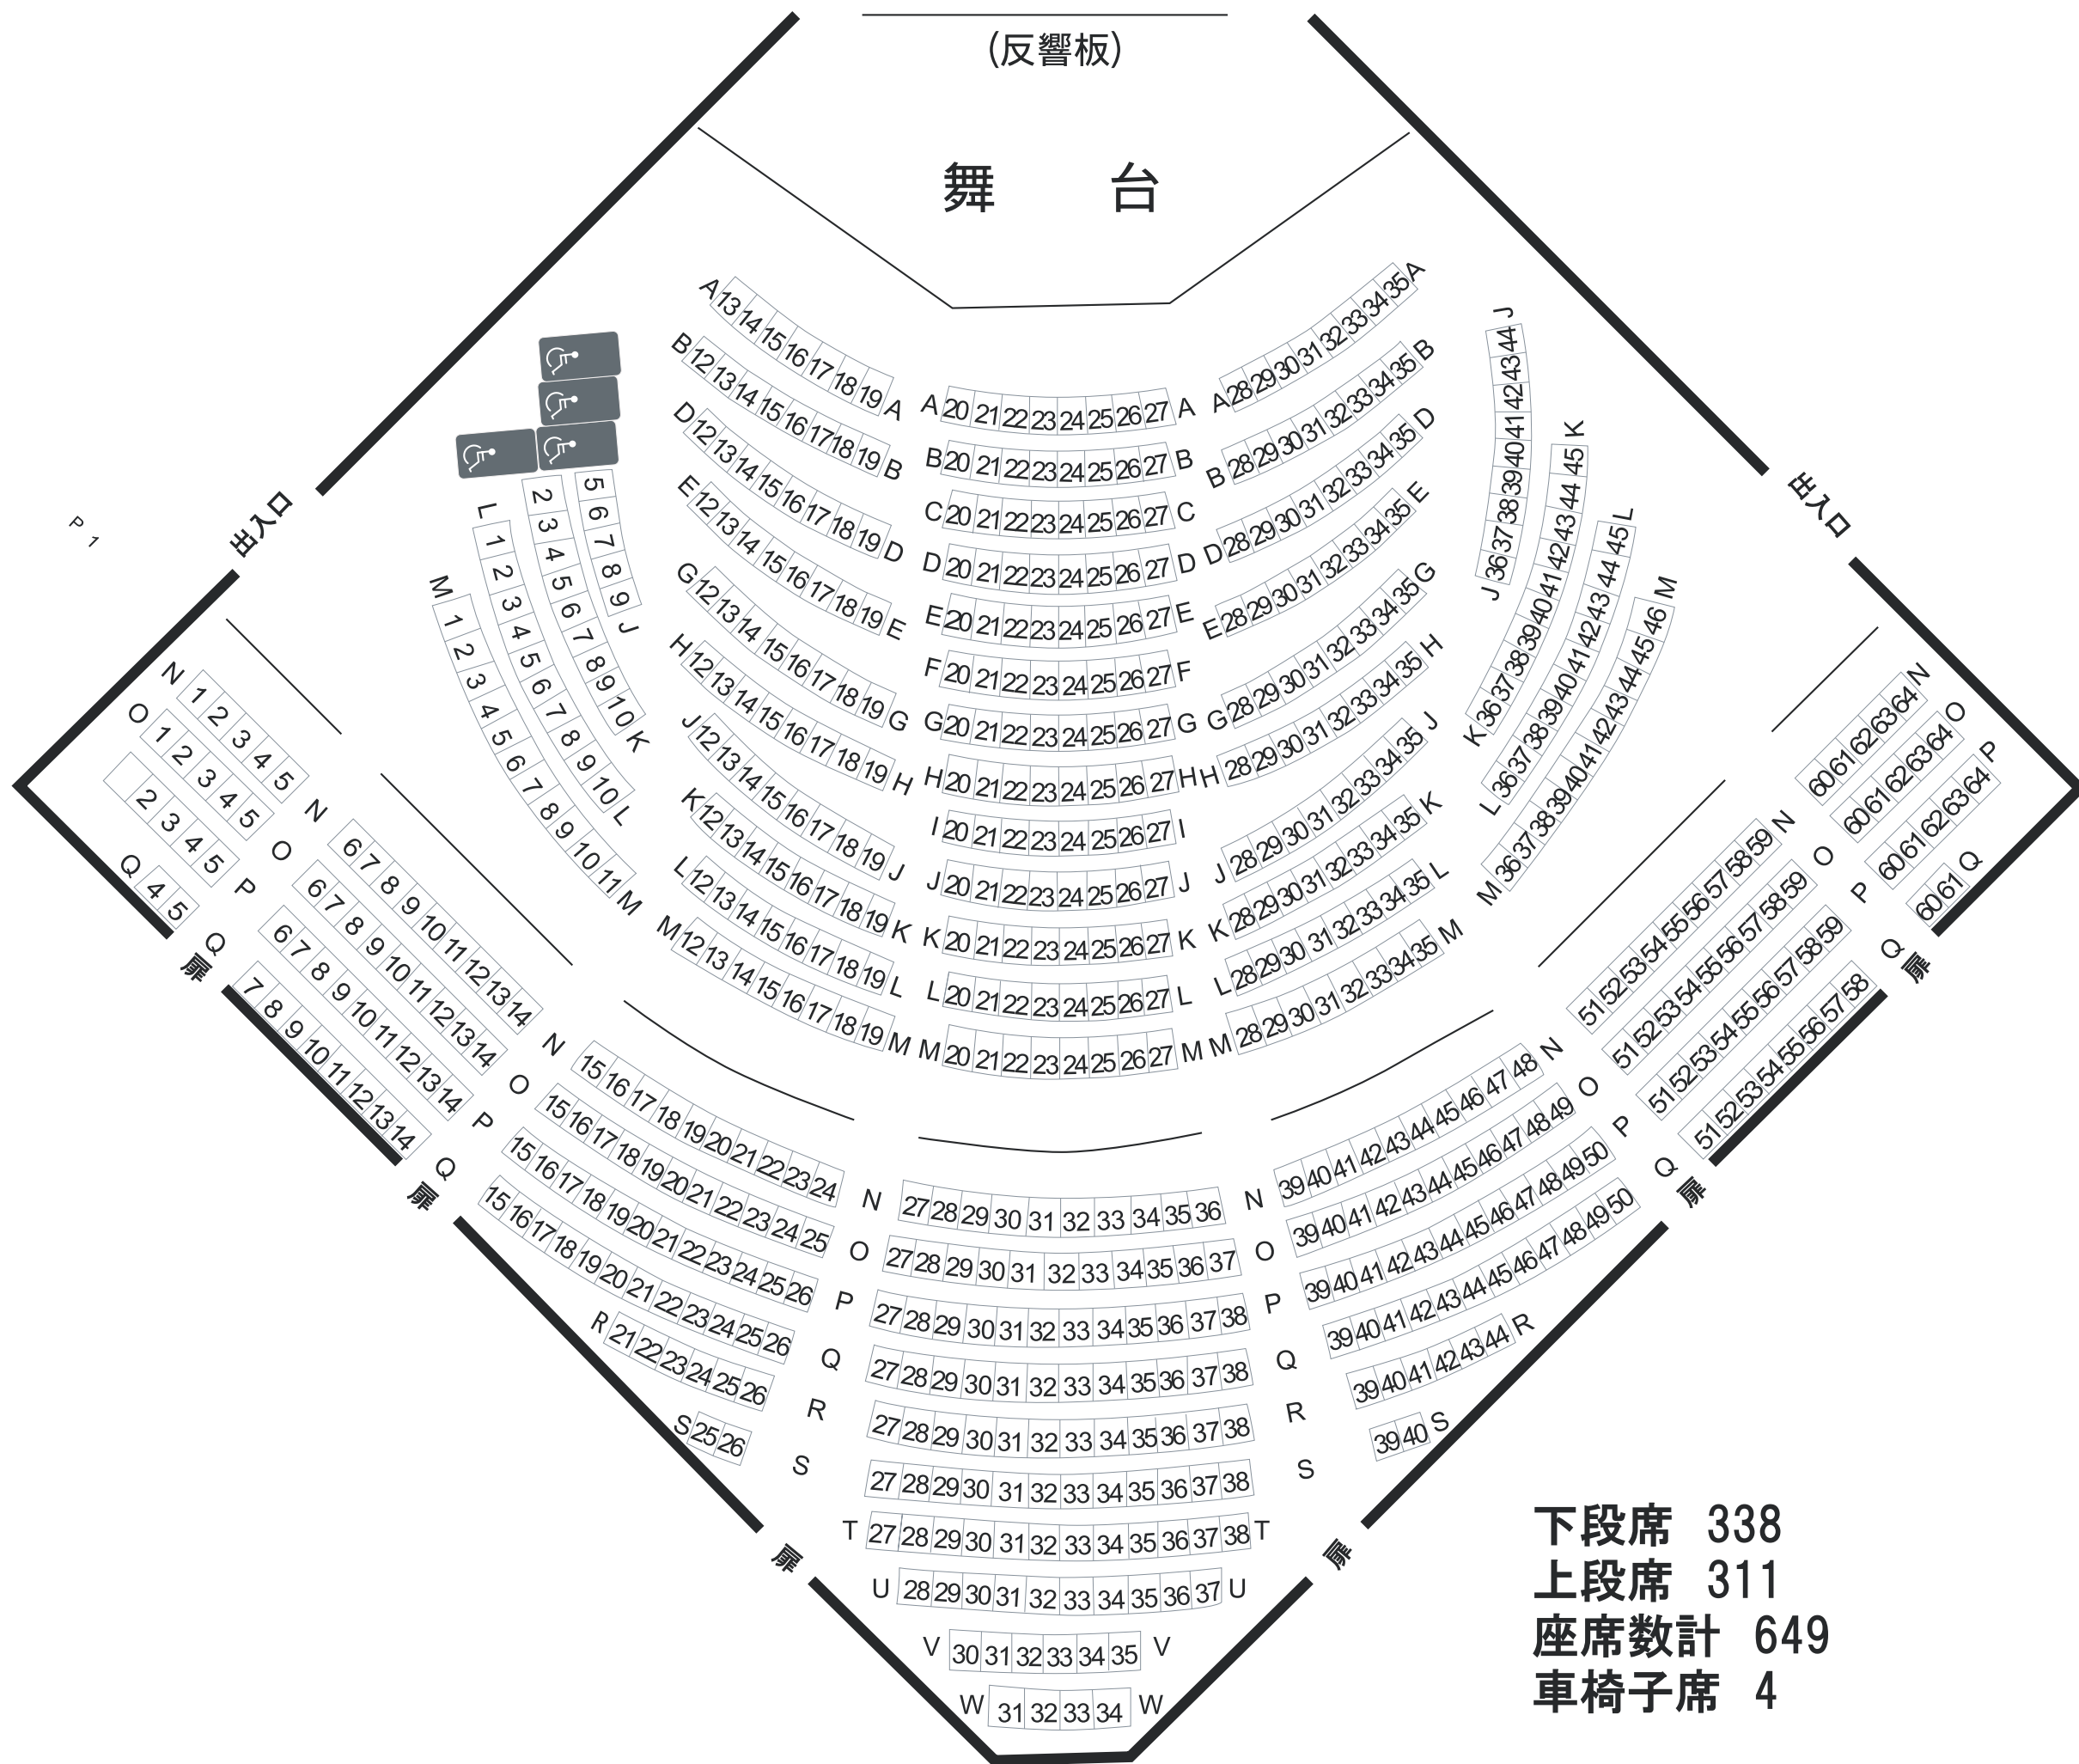

(反響板)

舞台

下段席 338
 上段席 311
 座席数計 649
 車椅子席 4